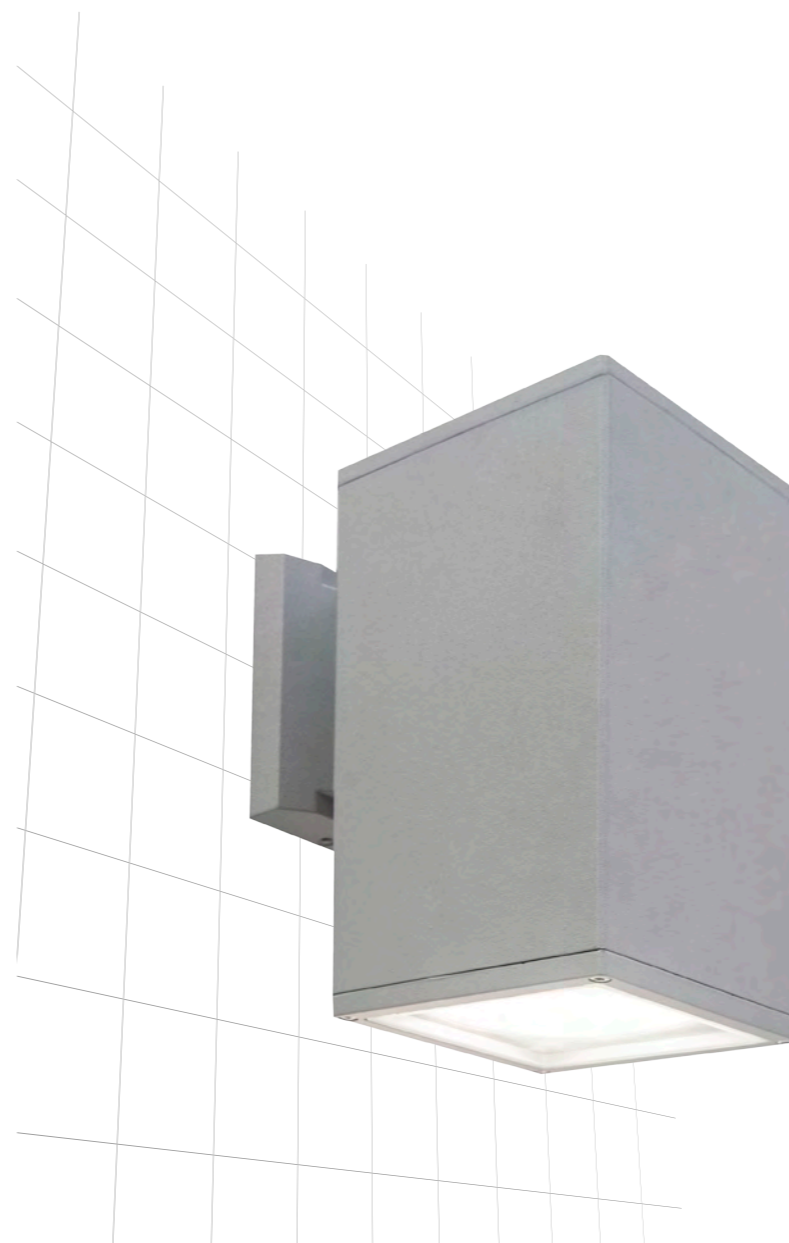

ADELA

KOD: 7001 BL
7001 AL

E 27
2 × 60 W, 230 V
↑ 30 ↔ 11 ↗ 17,5 cm
IP 54

KOD: 7002 BL
7002 AL

E 27
1 × 60 W, 230 V
↑ 19 ↔ 11 ↗ 17,5 cm
IP 54

KOD: 7003 BL
7003 AL

E 27
1 × 60 W, 230 V
↑ 17 Ø 11 cm
IP 54

ADELA

KOD: 8001 AL

2 × E 27
2 × 60 W, 230 V
↑ 30 ↔ 12 ↗ 18,5 cm
IP 54

KOD: 8002 AL

E 27
1 × 60 W, 230 V
↑ 20 ↔ 12 ↗ 18,5 cm
IP 54

ADELA

MATERIAŁ: _____

- **korpus:**
aluminiowy odlew ciśnieniowy
- **klosz:**
szkło przezroczyste

KOLOR:

- czarny
- srebrny