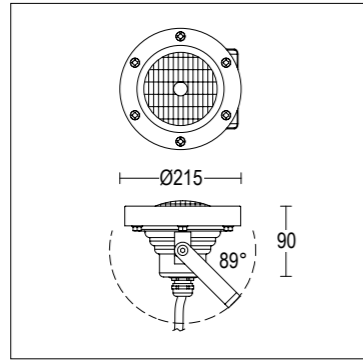

IP68 codice colori
colour codes
015 acciaio inox
stainless steel

1276.22M.T.15 50 W PAR36 12V 720 lm
12 V DC
vetro trasparente *clear diffuser*
trasformatore remoto SELV non incluso
remote SELV transformer not included

H (m)	Ø (m)	lux med.	lux max.
5	3.33	29	65
4	2.66	45	101
3	2.00	80	180
2	1.33	181	405
1	0.67	723	1620