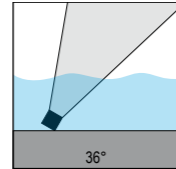

H (m)	Ø (m)	lux med.	lux max.
5	3.33	29	65
4	2.66	45	101
3	2.00	80	180
2	1.33	181	405
1	0.67	723	1620