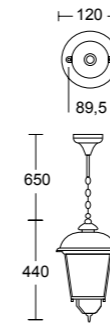

COPENAGHEN

0634

0636

0638

0640

0630

0631

0633

CODICE COLORI
COLORS CODE

.02 nero
black

.05 antracite
anthracite

.11 nero bronzo
black bronze

ACCESSORI
ACCESSORIES

BASE PER ANCORAGGIO
ANCHORAGE PLATE

703

.36F.S

policarbonato sabbato sand blasted diffuser

100W INC

E27

flood 128°

1380 lm

CERTIFICAZIONI
CERTIFICATION

GRADO DI PROTEZIONE
IP RATE

IP 43

CLASSE DI ISOLAMENTO
CLASSIFICATION

classe I
class I

CORPO
HOUSING

alluminio pressofuso EN AB 47100 alta resistenza all'ossidazione
die-cast aluminum EN AB 47100 high resistance to oxidation

LANTERNA
LANTERN

copertura in rame verniciato
cap in powder coated copper

DIFFUSORE
DIFFUSER

inox A2
stainless steel A2

VITERIA ESTERNA
EXTERNAL SCREWS

inox A2
stainless steel A2

GUARNIZIONI
SEALING GASKET

EPDM
EPDM

LAMPADINA
BULB

esclusa
not included

FINITURA
FINISH

verniciatura in polveri poliestere ad alta resistenza ai raggi UV ed alla corrosione
powder coated polyester high resistant to UV and oxidation