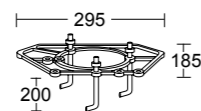

CODICE COLORI
COLORS CODE

.02 nero
black

.05 antracite
anthracite

.11 nero bronzo
black bronze

ACCESSORI
ACCESSORIES

BASE PER ANCORAGGIO
ANCHORAGE PLATE

703

.36F.S