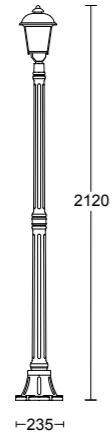

COPENAGHEN

0634

0636

0638

0640

0630

0631

0633

CODICE COLORI
COLORS CODE

.02 nero
black

.05 antracite
anthracite

.11 nero bronzo
black bronze

ACCESSORI
ACCESSORIES

BASE PER ANCORAGGIO
ANCHORAGE PLATE

703

.36F.S

policarbonato sabbato sand blasted diffuser

100W INC

E27

flood 128°

1380 lm

CERTIFICAZIONI
CERTIFICATION

GRADO DI PROTEZIONE
IP RATE

IP 43

CLASSE DI ISOLAMENTO
CLASSIFICATION

classe I
class I

CORPO
HOUSING

alluminio pressofuso EN AB 47100 alta resistenza all'ossidazione
die-cast aluminum EN AB 47100 high resistance to oxidation

LANTERNA
LANTERN

copertura in rame verniciato
cap in powder coated copper

DIFFUSORE
DIFFUSER

inox A2
stainless steel A2

VITERIA ESTERNA
EXTERNAL SCREWS

inox A2
stainless steel A2

GUARNIZIONI
SEALING GASKET

EPDM
EPDM

LAMPADINA
BULB

esclusa
not included

FINITURA
FINISH

verniciatura in polveri poliestere ad alta resistenza ai raggi UV ed alla corrosione
powder coated polyester high resistant to UV and oxidation