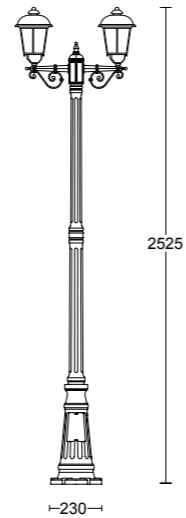

COPENAGHEN

0634

0636

0638

0640

0630

0631

0633

CODICE COLORI
COLORS CODE

.02 nero
black

.05 antracite
anthracite

.11 nero bronzo
black bronze

ACCESSORI
ACCESSORIES

BASE PER ANCORAGGIO
ANCHORAGE PLATE

703

.36F.S