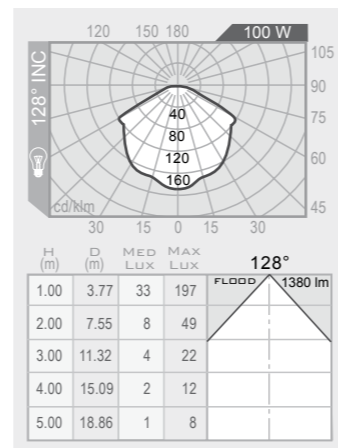

policarbonato sabbato sand blasted diffuser

100W INC

E27

flood 128°

1380 lm

CERTIFICAZIONI
CERTIFICATION

GRADO DI PROTEZIONE
IP RATE

IP 43