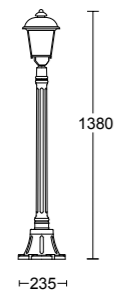

COPENAGHEN

0634

0636

0638

0640

0630

0631

0633

CODICE COLORI
COLORS CODE

.02 nero
black

.05 antracite
anthracite

.11 nero bronzo
black bronze

ACCESSORI
ACCESSORIES

BASE PER ANCORAGGIO
ANCHORAGE PLATE

703

.36F.S

policarbonato sabbato sand blasted diffuser

100W INC

E27

flood 128°

1380 lm

CERTIFICAZIONI
CERTIFICATION

GRADO DI PROTEZIONE
IP RATE

IP 43

CLASSE DI ISOLAMENTO
CLASSIFICATION

classe I
class I

CORPO
HOUSING

alluminio pressofuso EN AB 47100 alta resistenza all'ossidazione
die-cast aluminum EN AB 47100 high resistance to oxidation

LANTERNA
LANTERN

copertura in rame verniciato
cap in powder coated copper

DIFFUSORE
DIFFUSER

inox A2
stainless steel A2

VITERIA ESTERNA
EXTERNAL SCREWS

inox A2
stainless steel A2

GUARNIZIONI
SEALING GASKET

EPDM
EPDM

LAMPADINA
BULB

esclusa
not included

FINITURA
FINISH

verniciatura in polveri poliestere ad alta resistenza ai raggi UV ed alla corrosione
powder coated polyester high resistant to UV and oxidation