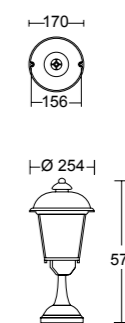

CODICE COLORI
COLORS CODE

.02 nero
black

.05 antracite
anthracite

.11 nero bronzo
black bronze

ACCESSORI
ACCESSORIES

BASE PER ANCORAGGIO
ANCHORAGE PLATE

703

.36F.S