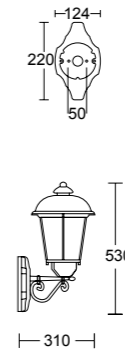

COPENAGHEN

0634

0636

0638

0640

0630

0631

0633

CODICE COLORI
COLORS CODE

.02 nero
black

.05 antracite
anthracite

.11 nero bronzo
black bronze

ACCESSORI
ACCESSORIES

BASE PER ANCORAGGIO
ANCHORAGE PLATE

703

.36F.S

policarbonato sabbato sand blasted diffuser

100W INC

E27

flood 128°

1380 lm

CERTIFICAZIONI
CERTIFICATION

GRADO DI PROTEZIONE
IP RATE

IP 43

CLASSE DI ISOLAMENTO
CLASSIFICATION

classe I
class I

CORPO
HOUSING

alluminio pressofuso EN AB 47100 alta resistenza all'ossidazione
die-cast aluminum EN AB 47100 high resistance to oxidation

LANTERNA
LANTERN

copertura in rame verniciato
cap in powder coated copper

DIFFUSORE
DIFFUSER

inox A2
stainless steel A2

VITERIA ESTERNA
EXTERNAL SCREWS

inox A2
stainless steel A2

GUARNIZIONI
SEALING GASKET

EPDM
EPDM

LAMPADINA
BULB

esclusa
not included

FINITURA
FINISH

verniciatura in polveri poliestere ad alta resistenza ai raggi UV ed alla corrosione
powder coated polyester high resistant to UV and oxidation