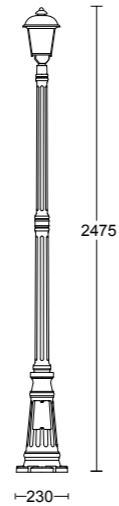

COPENAGHEN

0634

0636

0638

0640

0630

0631

0633

CODICE COLORI
COLORS CODE

.02 nero
black

.05 antracite
anthracite

.11 nero bronzo
black bronze

ACCESSORI
ACCESSORIES

BASE PER ANCORAGGIO
ANCHORAGE PLATE

703

.36F.S