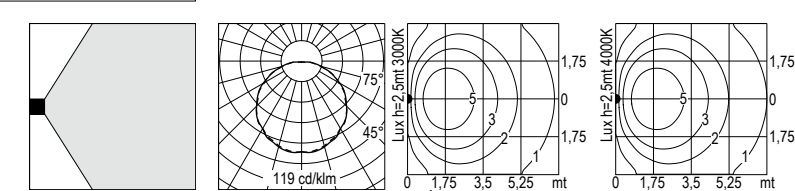

IP65 codice colori
colour codes

IK07

.05 grigio antracite
anthracite grey
.13 grigio chiaro
light grey

1706.BRX.O.-- 13 W Led 3000 K 1670 lm
1706.BSX.O.-- 13 W Led 4000 K 1730 lm
220-240 V 50/60 HZ
vetro trasparente *clear diffuser*
alimentatore incluso *led driver integral*