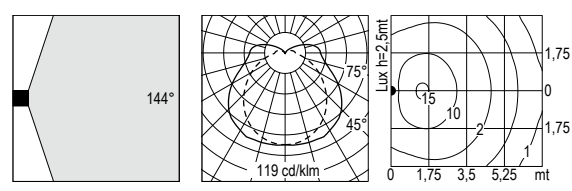

1700.96F.O.-- 2x26 W TC-DE G24q-3 2x1800 lm
220-240 V 50/60 HZ
policarbonato opale *opal polycarbonate*
alimentatore elettronico incluso
electronic ballast integral

IP66 codice colori
colour codes

IK07

.05 grigio antracite
anthracite grey
.13 grigio chiaro
light grey

1704.BRX.O.-- 13 W Led 3000 K 1670 lm
1704.BSX.O.-- 13 W Led 4000 K 1730 lm
220-240 V 50/60 HZ
vetro trasparente *clear diffuser*
alimentatore incluso *led driver integral*