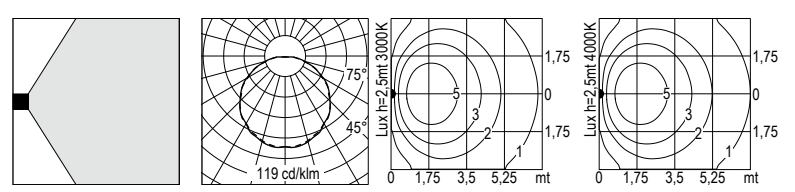

IP66 codice colori
colour codes

IK07

.05 grigio antracite
anthracite grey
.13 grigio chiaro
light grey

Disponibile su richiesta versione in emergenza
Emergency version available upon request

1700.BRX.O.-- 13 W Led 3000 K 1670 lm
1700.BSX.O.-- 13 W Led 4000 K 1730 lm
220-240 V 50/60 HZ
vetro trasparente *clear diffuser*
alimentatore incluso *led driver integral*

1700.96F.O.-- 2x26 W TC-DE G24q-3 2x1800 lm
220-240 V 50/60 HZ
policarbonato opale *opal polycarbonate*
alimentatore elettronico incluso
electronic ballast integral

IP66 codice colori
colour codes

IK07

.05 grigio antracite
anthracite grey
.13 grigio chiaro
light grey

1704.BRX.O.-- 13 W Led 3000 K 1670 lm
1704.BSX.O.-- 13 W Led 4000 K 1730 lm
220-240 V 50/60 HZ
vetro trasparente *clear diffuser*
alimentatore incluso *led driver integral*

1704.96F.O.-- 2x26 W TC-DE G24q-3 2x1800 lm
220-240 V 50/60 HZ
policarbonato opale *opal polycarbonate*
alimentatore elettronico incluso
electronic ballast integral

IP65 codice colori
colour codes

IK07

.05 grigio antracite
anthracite grey
.13 grigio chiaro
light grey

1706.BRX.O.-- 13 W Led 3000 K 1670 lm
1706.BSX.O.-- 13 W Led 4000 K 1730 lm
220-240 V 50/60 HZ
vetro trasparente *clear diffuser*
alimentatore incluso *led driver integral*

1706.96F.O.-- 2x26 W TC-DE G24q-3 2x1800 lm
220-240 V 50/60 HZ
policarbonato opale *opal polycarbonate*
alimentatore elettronico incluso
electronic ballast integral