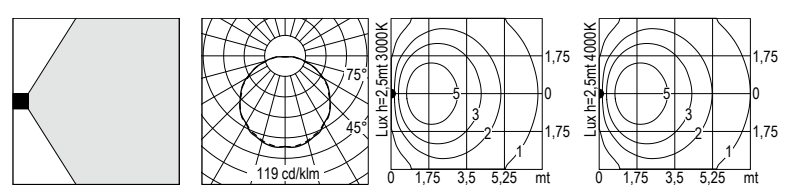

IK07

.05 grigio antracite  
anthracite grey  
.13 grigio chiaro  
light grey

Disponibile su richiesta versione in emergenza  
Emergency version available upon request

**1700.BRX.O.--** 13 W Led 3000 K 1670 lm  
**1700.BSX.O.--** 13 W Led 4000 K 1730 lm  
220-240 V 50/60 HZ  
vetro trasparente *clear diffuser*  
alimentatore incluso *led driver integral*