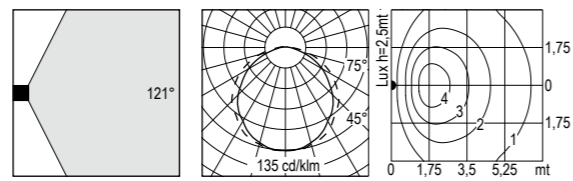

6673.36F.O.-- 46 W INC E27
ex 64343A OSRAM
220-240 V 50/60 HZ
policarbonato opale *opa polycarbonate*

IP54 codice colori
colour codes

.05 grigio antracite
anthracite grey

.13 grigio chiaro
light grey

IK07

Disponibile su richiesta versione in emergenza
Emergency version available upon request

6680.128.O.-- 16 W Led 3000 K 1750 lm
6680.129.O.-- 16 W Led 4000 K 1800 lm
220-240 V 50/60 HZ
vetro trasparente *clear diffuser*
alimentatore incluso *led driver integral*