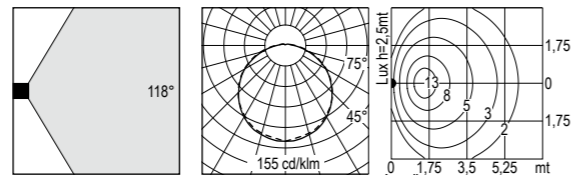

6673.76F.O.-- 26 W TC-D G24d-3 1800 lm
230 V 50 HZ
policarbonato opale *opa polycarbonate*
alimentatore ferromagnetico incluso
conventional ballast integral