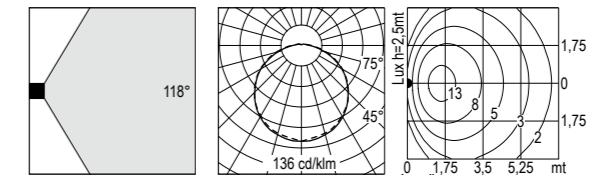

6683.91F.O.-- 36 W TC-FL 2G10 2800 lm
230 V 50 HZ
policarbonato opale *opa polycarbonate*
alimentatore ferromagnetico incluso
conventional ballast integral