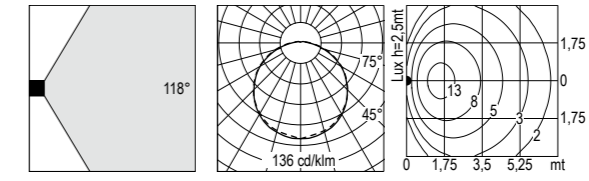

6680.91F.O.-- 36 W TC-FL 2G10 2800 lm
230 V 50 HZ
policarbonato opale *opa polycarbonate*
alimentatore ferromagnetico incluso
conventional ballast integral