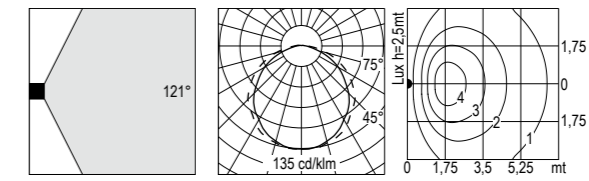

6680.36F.O.-- 46 W INC E27
ex 64343A OSRAM
220-240 V 50/60 HZ
policarbonato opale *opa polycarbonate*

IP54 codice colori
colour codes

.05 grigio antracite
anthracite grey

.13 grigio chiaro
light grey

IK07

Disponibile su richiesta versione in emergenza
Emergency version available upon request

6683.128.O.-- 16 W Led 3000 K 1750 lm
6683.129.O.-- 16 W Led 4000 K 1800 lm
220-240 V 50/60 HZ
vetro trasparente *clear diffuser*
alimentatore incluso *led driver integral*