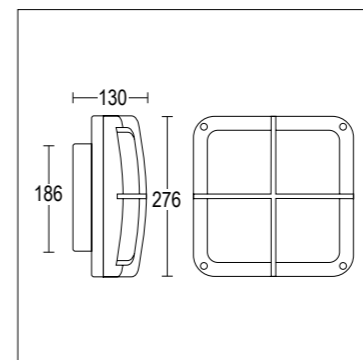

6680.36F.O.-- 46 W INC E27
ex 64343A OSRAM
220-240 V 50/60 HZ
policarbonato opale *opa polycarbonate*

IP54 codice colori
colour codes

.05 grigio antracite
anthracite grey

.13 grigio chiaro
light grey

IK07

Disponibile su richiesta versione in emergenza
Emergency version available upon request

6683.128.O.-- 16 W Led 3000 K 1750 lm
6683.129.O.-- 16 W Led 4000 K 1800 lm
220-240 V 50/60 HZ
vetro trasparente *clear diffuser*
alimentatore incluso *led driver integral*