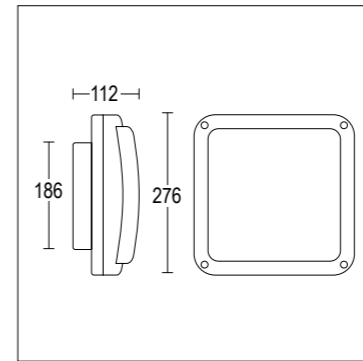

6673.36F.O.-- 46 W INC E27
ex 64343A OSRAM
220-240 V 50/60 HZ
policarbonato opale *opa polycarbonate*

IP54 codice colori
colour codes

.05 grigio antracite
anthracite grey

.13 grigio chiaro
light grey

IK07

Disponibile su richiesta versione in emergenza
Emergency version available upon request

6680.128.O.-- 16 W Led 3000 K 1750 lm
6680.129.O.-- 16 W Led 4000 K 1800 lm
220-240 V 50/60 HZ
vetro trasparente *clear diffuser*
alimentatore incluso *led driver integral*