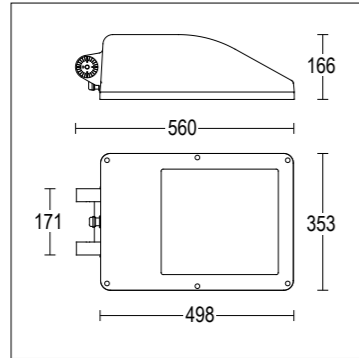

5483.176.T-- 125 W 16 Led 3000 K 14282 lm
5483.177.T-- 125 W 16 Led 4000 K 16150 lm
 220-240 V 50/60 HZ
 vetro trasparente *clear diffuser*
 alimentatore incluso *led driver integral*

Maximaestro spot

IP65 codice colori
colour codes
IK08