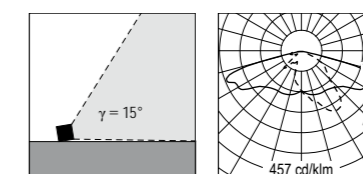

Maximaestro spot

5483.170.T-- 125 W 16 Led 3000 K 14282 lm
5483.171.T-- 125 W 16 Led 4000 K 16150 lm
220-240 V 50/60 HZ
vetro trasparente *clear diffuser*
alimentatore incluso *led driver integral*