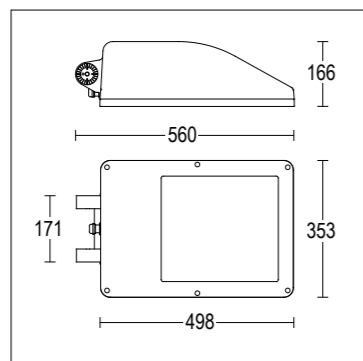

Maximaestro spot