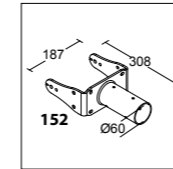

Accessori Accessories

152.--
Attacco per braccio Ø60 mm
Bracket support 60Ø mm