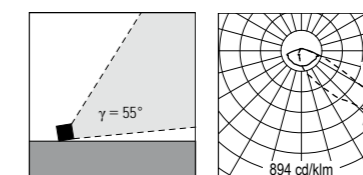

5483.172.T-- 125 W 16 Led 3000 K 14282 lm
5483.173.T-- 125 W 16 Led 4000 K 16150 lm
220-240 V 50/60 HZ
vetro trasparente *clear diffuser*
alimentatore incluso *led driver integral*