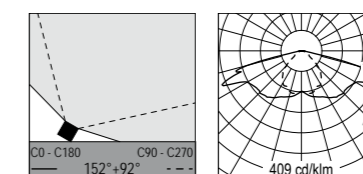

5483.174.T-- 125 W 16 Led 3000 K 14282 lm
5483.175.T-- 125 W 16 Led 4000 K 16150 lm
220-240 V 50/60 HZ
vetro trasparente *clear diffuser*
alimentatore incluso *led driver integral*