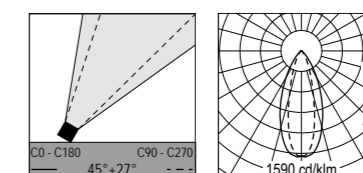

5483.176.T-- 125 W 16 Led 3000 K 14282 lm
5483.177.T-- 125 W 16 Led 4000 K 16150 lm
220-240 V 50/60 HZ
vetro trasparente *clear diffuser*
alimentatore incluso *led driver integral*