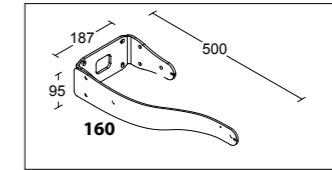

160.--
Staffa a muro + Braccio 500 mm
Wall bracket + column bracket 500 mm