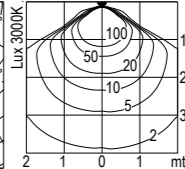

IP65
IK06

codice colori
colour codes
.05 grigio antracite
anthracite grey
.13 grigio chiaro
light grey

1012.ECX.T-- 32 W 1 Led 3000 K 3371 lm
1012.EDX.T-- 32 W 1 Led 4000 K 3521 lm
220-240 V 50/60 HZ
vetro trasparente *clear diffuser*
alimentatore incluso *led driver integral*