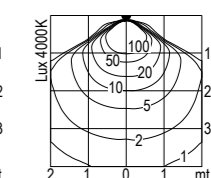

IP65
IK06

codice colori
colour codes
.05 grigio antracite
anthracite grey
.13 grigio chiaro
light grey

1013.GTX.T-- 34 W 2 Led 3000 K 2 x 2009 lm
1013.GUX.T-- 34 W 2 Led 4000 K 2 x 2098 lm
220-240 V 50/60 HZ
vetro trasparente *clear diffuser*
alimentatore incluso *led driver integral*