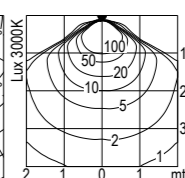

IP65
IK06

codice colori
colour codes
.05 grigio antracite
anthracite grey
.13 grigio chiaro
light grey

1013.GTX.T-- 34 W 2 Led 3000 K 2 x 2009 lm
1013.GUX.T-- 34 W 2 Led 4000 K 2 x 2098 lm
220-240 V 50/60 HZ
vetro trasparente *clear diffuser*
alimentatore incluso *led driver integral*