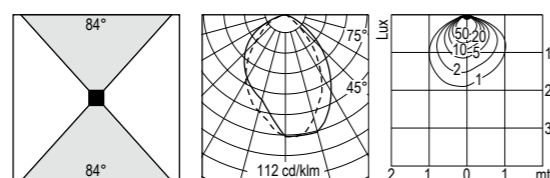

1333.43X.T-- 60 W HAL G9 820 lm
220-240 V 50/60 HZ
vetro trasparente *clear diffuser*