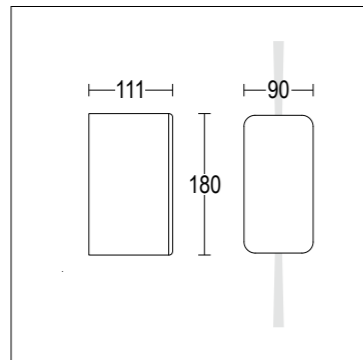

# Minimodo

IP65  
 IK06

codice colori  
 colour codes  
 .05 grigio antracite  
 anthracite grey  
 .13 grigio chiaro  
 light grey

**1363.S8X.T--** 3 W 3 Led 3000 K 351 lm  
**1363.S9X.T--** 3 W 3 Led 4000 K 378 lm  
 220-240 V 50/60 HZ  
 vetro trasparente *clear diffuser*  
 alimentatore incluso *led driver integral*