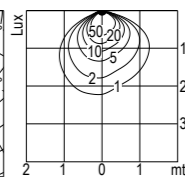

1012.92X.T-- 26 W TC-TE Gx24q-2 1800 lm
220-240 V 50/60 HZ
vetro trasparente *clear diffuser*
alimentatore elettronico incluso
electronic ballast integral