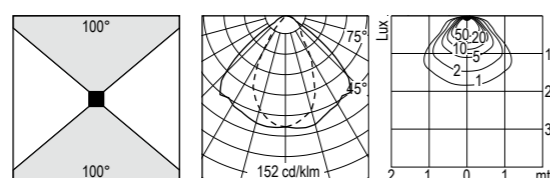

IP65 codice colori
colour codes

.05 grigio antracite
anthracite grey

.13 grigio chiaro
light grey

IK06

1334.43X.T-- 60 W HAL G9 820 lm
220-240 V 50/60 HZ
vetro trasparente *clear diffuser*