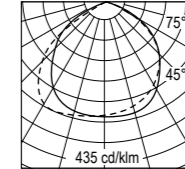

IP65
IK06

codice colori
colour codes
.05 grigio antracite
anthracite grey
.13 grigio chiaro
light grey

1012.ECX.T-- 32 W 1 Led 3000 K 3371 lm
1012.EDX.T-- 32 W 1 Led 4000 K 3521 lm
220-240 V 50/60 HZ
vetro trasparente *clear diffuser*
alimentatore incluso *led driver integral*