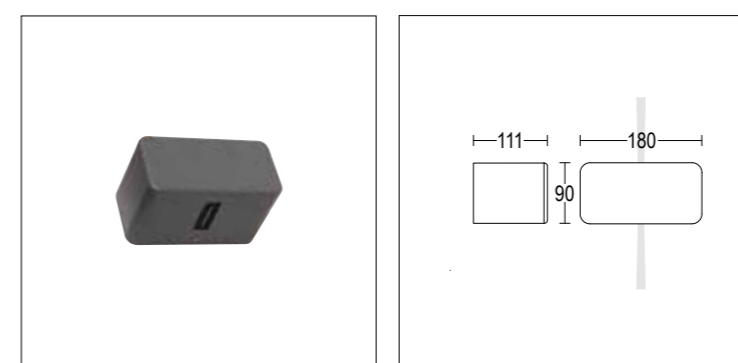

IP65 codice colori
colour codes

.05 grigio antracite
anthracite grey

.13 grigio chiaro
light grey

IK06

1331.43X.T-- 60 W HAL G9 820 lm
220-240 V 50/60 HZ
vetro trasparente *clear diffuser*