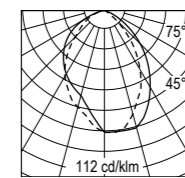

1012.92X.T-- 26 W TC-TE Gx24q-2 1800 lm
220-240 V 50/60 HZ
vetro trasparente *clear diffuser*
alimentatore elettronico incluso
electronic ballast integral