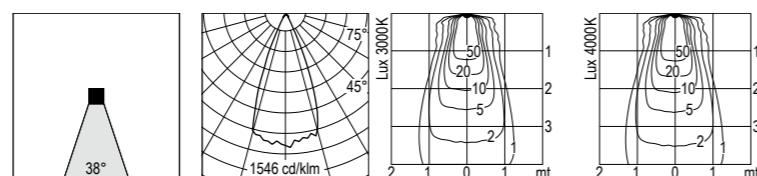

**.05** grigio antracite  
anthracite grey

**.13** grigio chiaro  
light grey

IK06

**1332.LAX.T--** 10 W 7 Led 3000 K 1092 lm  
**1332.LBX.T--** 10 W 7 Led 4000 K 1190 lm  
 220-240 V 50/60 HZ  
 vetro trasparente *clear diffuser*  
 alimentatore incluso *led driver integral*