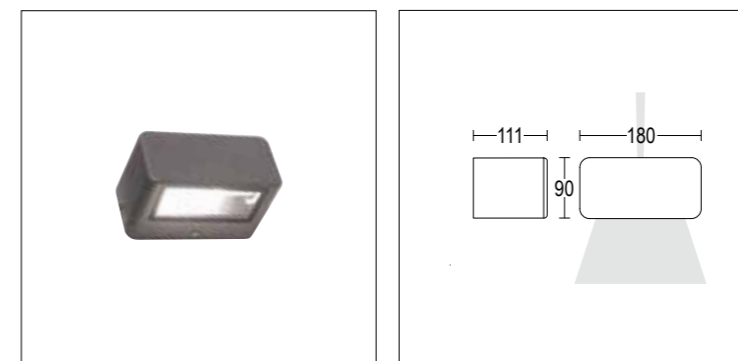

IP65 codice colori
colour codes

.05 grigio antracite
anthracite grey

.13 grigio chiaro
light grey

IK06

1334.43X.T-- 60 W HAL G9 820 lm
220-240 V 50/60 HZ
vetro trasparente *clear diffuser*