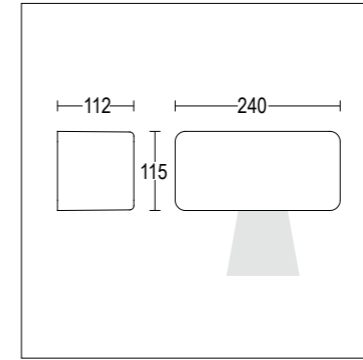

Modo

IP65
IK06

codice colori
colour codes
.05 grigio antracite
anthracite grey
.13 grigio chiaro
light grey

1012.ECX.T-- 32 W 1 Led 3000 K 3371 lm
1012.EDX.T-- 32 W 1 Led 4000 K 3521 lm
220-240 V 50/60 HZ
vetro trasparente *clear diffuser*
alimentatore incluso *led driver integral*

1012.92X.T-- 26 W TC-TE Gx24q-2 1800 lm
220-240 V 50/60 HZ
vetro trasparente *clear diffuser*
alimentatore elettronico incluso
electronic ballast integral