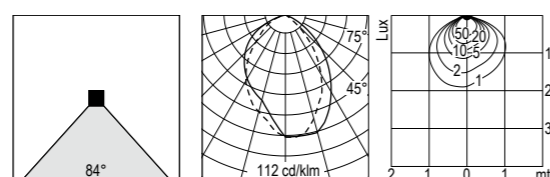

1332.43X.T-- 60 W HAL G9 820 lm
220-240 V 50/60 HZ
vetro trasparente *clear diffuser*