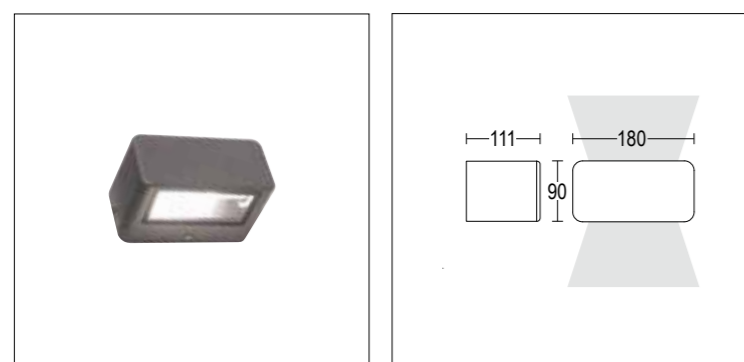

IP65 codice colori
colour codes

.05 grigio antracite
anthracite grey

.13 grigio chiaro
light grey

IK06

1333.HNX.T-- 14 W 7+7 Led 3000 K 2 x 819 lm
1333.HBX.T-- 14 W 7+7 Led 4000 K 2 x 882 lm
220-240 V 50/60 HZ
vetro trasparente *clear diffuser*
alimentatore incluso *led driver integral*