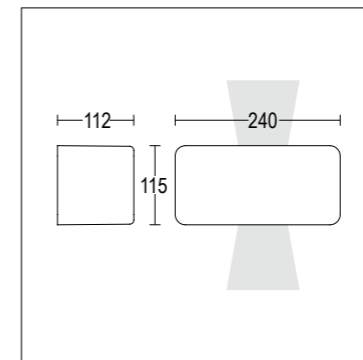

IP65
IK06

codice colori
colour codes
.05 grigio antracite
anthracite grey
.13 grigio chiaro
light grey

1013.GTX.T-- 34 W 2 Led 3000 K 2 x 2009 lm
1013.GUX.T-- 34 W 2 Led 4000 K 2 x 2098 lm
220-240 V 50/60 HZ
vetro trasparente *clear diffuser*
alimentatore incluso *led driver integral*

1013.92X.T-- 26 W TC-TE Gx24q-2 1800 lm
220-240 V 50/60 HZ
vetro trasparente *clear diffuser*
alimentatore elettronico incluso
electronic ballast integral