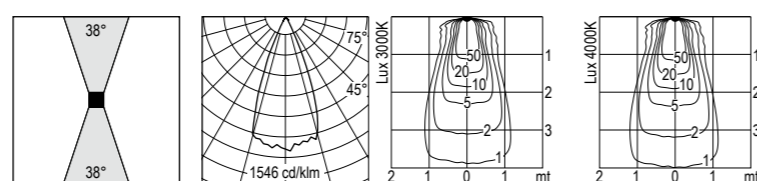

1333.G1F.T-- 18 W TC-TE Gx24q-3 1200 lm
220-240 V 50/60 HZ
vetro trasparente *clear diffuser*
alimentatore elettronico incluso
electronic ballast integral