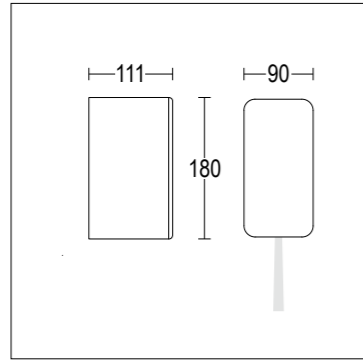

# Minimodo

IP65  
 IK06

codice colori  
 colour codes  
 .05 grigio antracite  
 anthracite grey  
 .13 grigio chiaro  
 light grey

**1363.S8X.T--** 3 W 3 Led 3000 K 351 lm  
**1363.S9X.T--** 3 W 3 Led 4000 K 378 lm  
 220-240 V 50/60 HZ  
 vetro trasparente *clear diffuser*  
 alimentatore incluso *led driver integral*