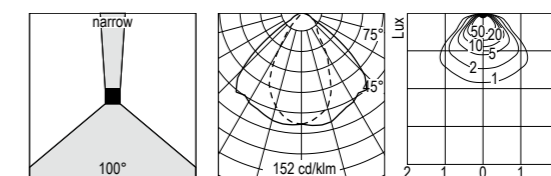

IP65 codice colori
colour codes

.05 grigio antracite
anthracite grey

.13 grigio chiaro
light grey

IK06

1330.43X.T-- 60 W HAL G9 820 lm
220-240 V 50/60 HZ
vetro trasparente *clear diffuser*