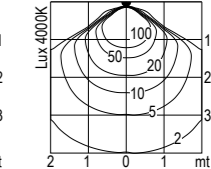

IP65
IK06

codice colori
colour codes
.05 grigio antracite
anthracite grey
.13 grigio chiaro
light grey

1012.ECX.T-- 32 W 1 Led 3000 K 3371 lm
1012.EDX.T-- 32 W 1 Led 4000 K 3521 lm
220-240 V 50/60 HZ
vetro trasparente *clear diffuser*
alimentatore incluso *led driver integral*