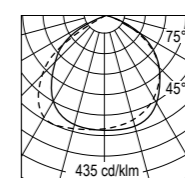

IP65
IK06

codice colori
colour codes
.05 grigio antracite
anthracite grey
.13 grigio chiaro
light grey

1013.GTX.T-- 34 W 2 Led 3000 K 2 x 2009 lm
1013.GUX.T-- 34 W 2 Led 4000 K 2 x 2098 lm
220-240 V 50/60 HZ
vetro trasparente *clear diffuser*
alimentatore incluso *led driver integral*