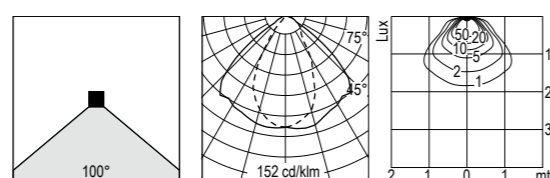

IP65 codice colori
colour codes

.05 grigio antracite
anthracite grey

.13 grigio chiaro
light grey

IK06

1333.HNX.T-- 14 W 7+7 Led 3000 K 2 x 819 lm
1333.HBX.T-- 14 W 7+7 Led 4000 K 2 x 882 lm
220-240 V 50/60 HZ
vetro trasparente *clear diffuser*
alimentatore incluso *led driver integral*