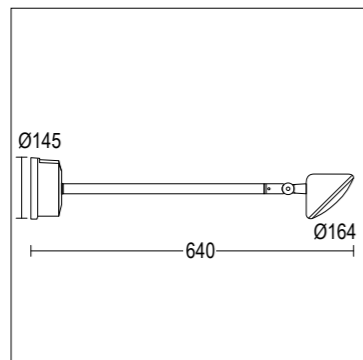

4148.42.F.T.-- 80 W QT-DE R7s (L. 74,9) 1520 lm
220-240 V 50/60 HZ
vetro trasparente *clear diffuser*

H (m)	Ø (m)	lux med.	lux max.
5	9.52	3	15
4	7.62	4	23
3	5.71	8	41
2	3.81	18	92
1	1.90	70	368

IP65
IK08