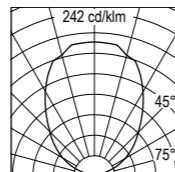

4148.42.F.T.-- 80 W QT-DE R7s (L. 74,9) 1520 lm
220-240 V 50/60 HZ
vetro trasparente *clear diffuser*

H (m)	Ø (m)	lux med.	lux max.
5	9.52	3	15
4	7.62	4	23
3	5.71	8	41
2	3.81	18	92
1	1.90	70	368

IP65
IK08