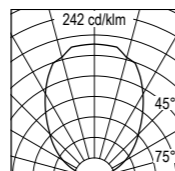

H (m)	Ø (m)	lux med.	lux max.
5	9.52	3	15
4	7.62	4	23
3	5.71	8	41
2	3.81	18	92
1	1.90	70	368