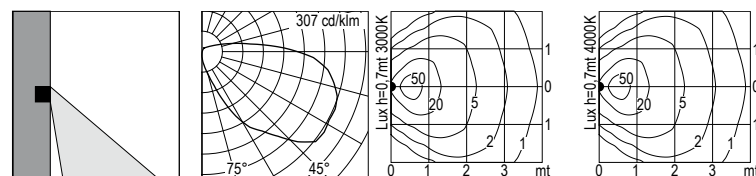

Microocchio wall

6661.EZX.A.-- 4,3 W Led 3000 K 400 lm
6661.EKX.A.-- 4,3 W Led 4000 K 400 lm
220-240 V 50/60 HZ
vetro acidato acid etched diffuser

6661.55F.A.-- 14 W QT G4 240 lm
12 V DC
acidato acid etched diffuser
trasformatore remoto SELV non incluso
remote SELV transformer not included

Occhio wall

6663.FEX.A.-- 13 W Led 3000 K 1207 lm
6663.FFX.A.-- 13 W Led 4000 K 1220 lm
220-240 V 50/60 HZ
vetro acidato acid etched diffuser

Occhio wall

6660.56F.A.-- 35 W QR GY6,35 900 lm
12 V DC
acidato acid etched diffuser
trasformatore remoto SELV non incluso
remote SELV transformer not included

6660.43F.T.-- 20 W HAL G9
220-240 V 50/60 HZ
acidato acid etched diffuser

Maxiocchio wall

6662.147.A.-- 17,5 W Led 3000 K 1586 lm
6662.148.A.-- 17,5 W Led 4000 K 1634 lm
220-240 V 50/60 HZ
vetro acidato acid etched diffuser

6662.92F.A.-- 26W TC-T Gx24q-3 1800 lm
220-240 V 50/60 HZ
vetro acidato acid etched diffuser
alimentatore elettronico incluso
electronic ballast integral