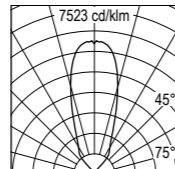

H (m)	Ø (m)	lux med.	lux max.
5	3.65	63	148
4	2.92	99	231
3	2.19	176	410
2	1.46	396	923
1	0.73	1585	3691