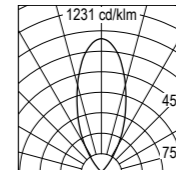

H (m)	Ø (m)	lux med. 3000 K	lux max. 3000 K	lux med. 4000 K	lux max. 4000 K
5	3.88	65	160	68	167
4	3.10	102	250	106	262
3	2.33	181	445	189	465
2	1.55	407	1000	425	1046
1	0.78	1626	4001	1701	4186

1148.L7S.T-- 35 W HIT G8,5 3300 lm
220-240 V 50/60 HZ
vetro trasparente *clear diffuser*
alimentatore elettronico incluso
electronic ballast integral