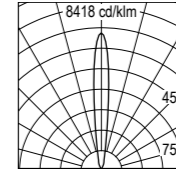

H (m)	Ø (m)	lux med. 3000 K	lux max. 3000 K	lux med. 4000 K	lux max. 4000 K
5	1.71	541	1094	566	1145
4	1.37	846	1710	885	1789
3	1.03	1504	3040	1573	3180
2	0.68	3383	6840	3539	7155
1	0.34	14355	27359	14158	28621

1148.ECF.T-- 32 W 1 Led 3000 K 3250 lm
1148.EDF.T-- 32 W 1 Led 4000 K 3400 lm
220-240 V 50/60 HZ
vetro trasparente *clear diffuser*
alimentatore incluso *led driver integral*