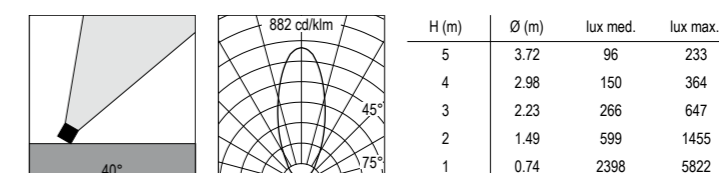

1134.N1M.T.-- 70 W HIT G12 6600 lm
220-240 V 50/60 HZ
vetro trasparente *clear diffuser*
alimentatore elettronico incluso
electronic ballast integral