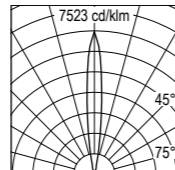

H (m)	Ø (m)	lux med.	lux max.
5	1.05	492	993
4	0.84	768	1552
3	0.63	1635	2759
2	0.42	3072	6207
1	0.21	12289	24827

1130.L7M.T-- 35 W HIT G8,5 3300 lm
220-240 V 50/60 HZ
vetro trasparente *clear diffuser*
alimentatore elettronico incluso
electronic ballast integral