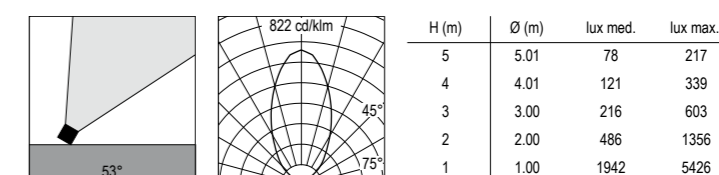

1134.N1FT.-- 70 W HIT G12 6600 lm
220-240 V 50/60 HZ
vetro trasparente *clear diffuser*
alimentatore elettronico incluso
electronic ballast integral