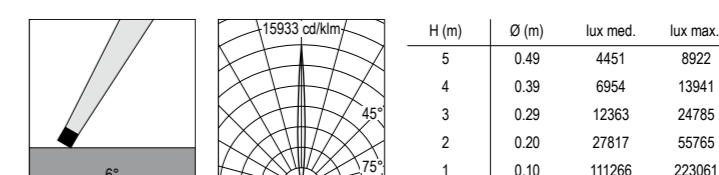

1134.21S.T.-- 150 W HIT G12 14000 lm
230 V 50 HZ
vetro trasparente *clear diffuser*
alimentatore ferromagnetico incluso
conventional ballast integral