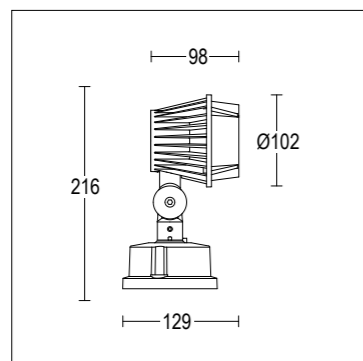

IP65 codice colori
colour codes

.05 grigio antracite
anthracite grey

.13 grigio chiaro
light grey

IK07

1129.BRM.T.-- 12 W 1 Led 3000 K 1474 lm
1129.BSM.T.-- 12 W 1 Led 4000 K 1540 lm
220-240 V 50/60 HZ
vetro trasparente *clear diffuser*
alimentatore incluso *led driver integral*

H (m)	Ø (m)	lux med. 3000 K	lux max. 3000 K	lux med. 4000 K	lux max. 4000 K
5	1.71	99	204	103	213
4	1.37	154	319	161	333
3	1.03	274	567	287	593
2	0.68	617	1277	645	1334
1	0.34	2469	5107	2580	5336

1129.BRF.T.-- 12 W 1 Led 3000 K 1474 lm
1129.BSF.T.-- 12 W 1 Led 4000 K 1540 lm
220-240 V 50/60 HZ
vetro trasparente *clear diffuser*
alimentatore incluso *led driver integral*

H (m)	Ø (m)	lux med. 3000 K	lux max. 3000 K	lux med. 4000 K	lux max. 4000 K
5	4.14	35	88	37	92
4	3.31	55	138	57	144
3	2.49	97	245	102	256
2	1.66	219	552	229	576
1	0.83	875	2206	915	2305