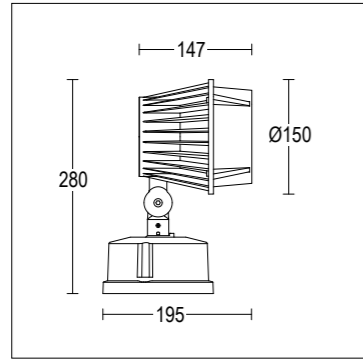

IP65
IK07

codice colori
colour codes

.05 grigio antracite
anthracite grey

.13 grigio chiaro
light grey

1130.ECS.T-- 32 W 1 Led 3000 K 3250 lm
1130.EDS.T-- 32 W 1 Led 4000 K 3400 lm
220-240 V 50/60 HZ
vetro trasparente *clear diffuser*
alimentatore incluso *led driver integral*

H (m)	Ø (m)	lux med. 3000 K	lux max. 3000 K	lux med. 4000 K	lux max. 4000 K
5	1.71	541	1094	566	1145
4	1.37	846	1710	885	1789
3	1.03	1504	3040	1573	3180
2	0.68	3383	6840	3539	7155
1	0.34	14355	27359	14158	28621

1130.ECF.T-- 32 W 1 Led 3000 K 3250 lm
1130.EDF.T-- 32 W 1 Led 4000 K 3400 lm
220-240 V 50/60 HZ
vetro trasparente *clear diffuser*
alimentatore incluso *led driver integral*

H (m)	Ø (m)	lux med. 3000 K	lux max. 3000 K	lux med. 4000 K	lux max. 4000 K
5	3.88	65	160	68	167
4	3.10	102	250	106	262
3	2.33	181	445	189	465
2	1.55	407	1000	425	1046
1	0.78	1626	4001	1701	4186

1130.L7S.T-- 35 W HIT G8,5 3300 lm
220-240 V 50/60 HZ
vetro trasparente *clear diffuser*
alimentatore elettronico incluso
electronic ballast integral

H (m)	Ø (m)	lux med.	lux max.
5	1.05	492	993
4	0.84	768	1552
3	0.63	1635	2759
2	0.42	3072	6207
1	0.21	12289	24827

1130.L7M.T-- 35 W HIT G8,5 3300 lm
220-240 V 50/60 HZ
vetro trasparente *clear diffuser*
alimentatore elettronico incluso
electronic ballast integral

H (m)	Ø (m)	lux med.	lux max.
5	3.65	63	148
4	2.92	99	231
3	2.19	176	410
2	1.46	396	923
1	0.73	1585	3691