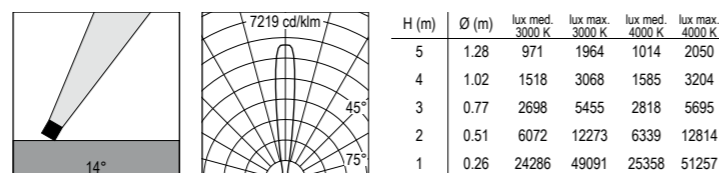

1134.HUS.T.-- 70 W 1 Led 3000 K 6800 lm
1134.HVS.T.-- 70 W 1 Led 4000 K 7100 lm
220-240 V 50/60 HZ
vetro trasparente *clear diffuser*
alimentatore incluso *led driver integral*