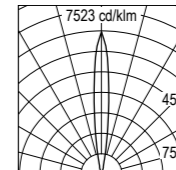

H (m)	Ø (m)	lux med.	lux max.
5	1.05	492	993
4	0.84	768	1552
3	0.63	1635	2759
2	0.42	3072	6207
1	0.21	12289	24827

1148.L7M.T-- 35 W HIT G8,5 3300 lm
220-240 V 50/60 HZ
vetro trasparente *clear diffuser*
alimentatore elettronico incluso
electronic ballast integral