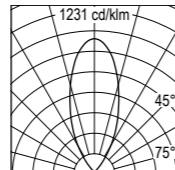

H (m)	Ø (m)	lux med. 3000 K	lux max. 3000 K	lux med. 4000 K	lux max. 4000 K
5	3.88	65	160	68	167
4	3.10	102	250	106	262
3	2.33	181	445	189	465
2	1.55	407	1000	425	1046
1	0.78	1626	4001	1701	4186

1130.L7S.T-- 35 W HIT G8,5 3300 lm
220-240 V 50/60 HZ
vetro trasparente *clear diffuser*
alimentatore elettronico incluso
electronic ballast integral