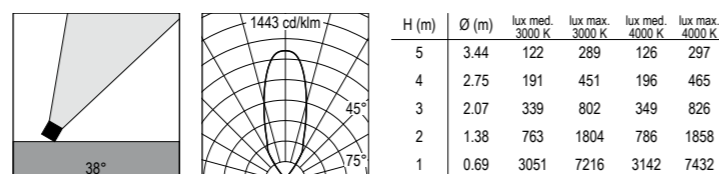

1134.HUM.T.-- 70 W 1 Led 3000 K 6800 lm
1134.HVM.T.-- 70 W 1 Led 4000 K 7100 lm
220-240 V 50/60 HZ
vetro trasparente *clear diffuser*
alimentatore incluso *led driver integral*