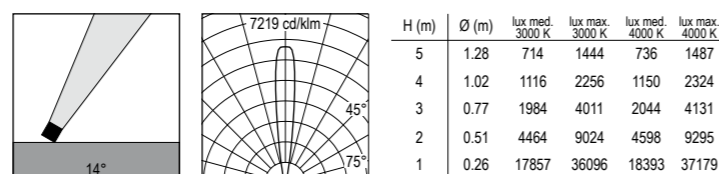

IP65	codice colori colour codes
IK07	.05 grigio antracite anthracite grey
	.13 grigio chiaro light grey

1134.FLS.T.-- 47 W 1 Led 3000 K 5000 lm
1134.FMS.T.-- 47 W 1 Led 4000 K 5150 lm
220-240 V 50/60 HZ
vetro trasparente *clear diffuser*
alimentatore incluso *led driver integral*

1134.FLM.T.-- 47 W 1 Led 3000 K 5000 lm
1134.FMM.T.-- 47 W 1 Led 4000 K 5150 lm
220-240 V 50/60 HZ
vetro trasparente *clear diffuser*
alimentatore incluso *led driver integral*

1134.FLF.T.-- 47 W 1 Led 3000 K 5000 lm
1134.FMF.T.-- 47 W 1 Led 4000 K 5150 lm
220-240 V 50/60 HZ
vetro trasparente *clear diffuser*
alimentatore incluso *led driver integral*

1134.HUS.T.-- 70 W 1 Led 3000 K 6800 lm
1134.HVS.T.-- 70 W 1 Led 4000 K 7100 lm
220-240 V 50/60 HZ
vetro trasparente *clear diffuser*
alimentatore incluso *led driver integral*

1134.HUM.T.-- 70 W 1 Led 3000 K 6800 lm
1134.HVM.T.-- 70 W 1 Led 4000 K 7100 lm
220-240 V 50/60 HZ
vetro trasparente *clear diffuser*
alimentatore incluso *led driver integral*

1134.HUF.T.-- 70 W 1 Led 3000 K 6800 lm
1134.HVF.T.-- 70 W 1 Led 4000 K 7100 lm
220-240 V 50/60 HZ
vetro trasparente *clear diffuser*
alimentatore incluso *led driver integral*

1134.N1S.T.-- 70 W HIT G12 6600 lm
220-240 V 50/60 HZ
vetro trasparente *clear diffuser*
alimentatore elettronico incluso
electronic ballast integral

1134.N1M.T.-- 70 W HIT G12 6600 lm
220-240 V 50/60 HZ
vetro trasparente *clear diffuser*
alimentatore elettronico incluso
electronic ballast integral

1134.N1FT.-- 70 W HIT G12 6600 lm
220-240 V 50/60 HZ
vetro trasparente *clear diffuser*
alimentatore elettronico incluso
electronic ballast integral

1134.21S.T.-- 150 W HIT G12 14000 lm
230 V 50 HZ
vetro trasparente *clear diffuser*
alimentatore ferromagnetico incluso
conventional ballast integral