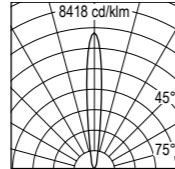

H (m)	Ø (m)	lux med. 3000 K	lux max. 3000 K	lux med. 4000 K	lux max. 4000 K
5	1.71	541	1094	566	1145
4	1.37	846	1710	885	1789
3	1.03	1504	3040	1573	3180
2	0.68	3383	6840	3539	7155
1	0.34	14355	27359	14158	28621