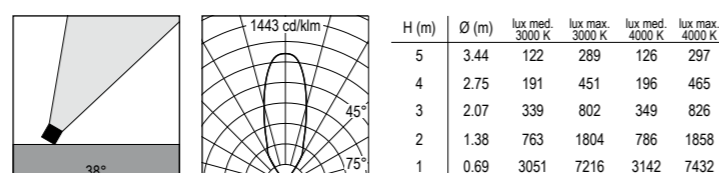

1134.FLM.T.-- 47 W 1 Led 3000 K 5000 lm
1134.FMM.T.-- 47 W 1 Led 4000 K 5150 lm
220-240 V 50/60 HZ
vetro trasparente *clear diffuser*
alimentatore incluso *led driver integral*