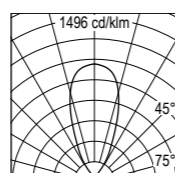

H (m)	Ø (m)	lux med. 3000 K	lux max. 3000 K	lux med. 4000 K	lux max. 4000 K
5	1.71	99	204	103	213
4	1.37	154	319	161	333
3	1.03	274	567	287	593
2	0.68	617	1277	645	1334
1	0.34	2469	5107	2580	5336

1129.BRF.T.-- 12 W 1 Led 3000 K 1474 lm
1129.BSF.T.-- 12 W 1 Led 4000 K 1540 lm
 220-240 V 50/60 HZ
 vetro trasparente *clear diffuser*
 alimentatore incluso *led driver integral*