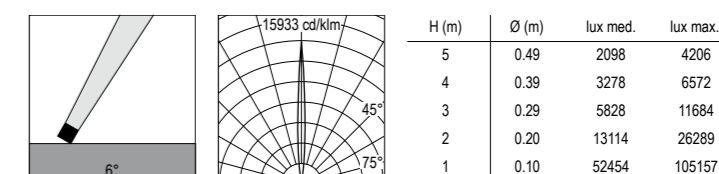

1134.N1S.T.-- 70 W HIT G12 6600 lm
220-240 V 50/60 HZ
vetro trasparente *clear diffuser*
alimentatore elettronico incluso
electronic ballast integral