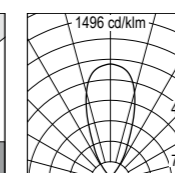

H (m)	Ø (m)	lux med. 3000 K	lux max. 3000 K	lux med. 4000 K	lux max. 4000 K
5	4.14	35	88	37	92
4	3.31	55	138	57	144
3	2.49	97	245	102	256
2	1.66	219	552	229	576
1	0.83	875	2206	915	2305