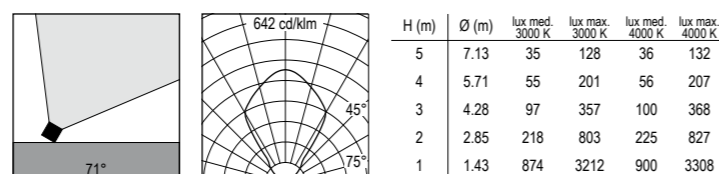

1134.FLF.T.-- 47 W 1 Led 3000 K 5000 lm
1134.FMF.T.-- 47 W 1 Led 4000 K 5150 lm
220-240 V 50/60 HZ
vetro trasparente *clear diffuser*
alimentatore incluso *led driver integral*