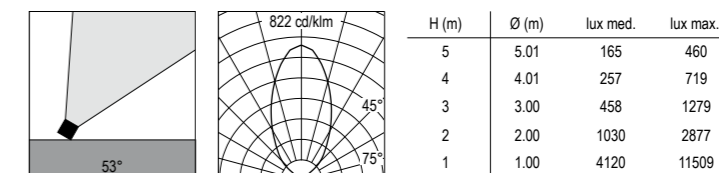

1134.21FT.-- 150 W HIT G12 14000 lm
230 V 50 HZ
vetro trasparente *clear diffuser*
alimentatore ferromagnetico incluso
conventional ballast integral