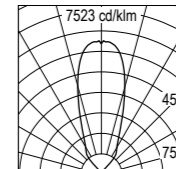

H (m)	Ø (m)	lux med.	lux max.
5	3.65	63	148
4	2.92	99	231
3	2.19	176	410
2	1.46	396	923
1	0.73	1585	3691