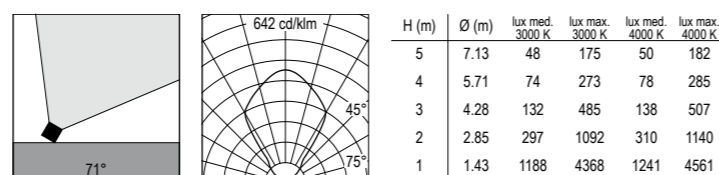

1134.HUF.T.-- 70 W 1 Led 3000 K 6800 lm
1134.HVF.T.-- 70 W 1 Led 4000 K 7100 lm
220-240 V 50/60 HZ
vetro trasparente *clear diffuser*
alimentatore incluso *led driver integral*