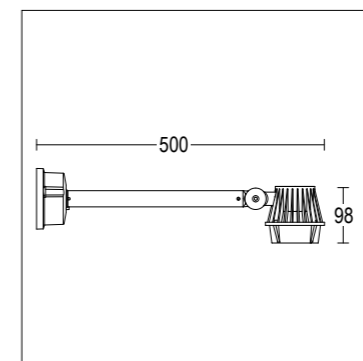

IP65 codice colori
colour codes

.05 grigio antracite
anthracite grey

.13 grigio chiaro
light grey

IK07

1147.BRM.T.-- 12 W 1 Led 3000 K 1474 lm
1147.BSM.T.-- 12 W 1 Led 4000 K 1540 lm
220-240 V 50/60 HZ
vetro trasparente *clear diffuser*
alimentatore incluso *led driver integral*

H (m)	Ø (m)	lux med. 3000 K	lux max. 3000 K	lux med. 4000 K	lux max. 4000 K
5	1.71	99	204	103	213
4	1.37	154	319	161	333
3	1.03	274	567	287	593
2	0.68	617	1277	645	1334
1	0.34	2469	5107	2580	5336

1147.BRF.T.-- 12 W 1 Led 3000 K 1474 lm
1147.BSF.T.-- 12 W 1 Led 4000 K 1540 lm
220-240 V 50/60 HZ
vetro trasparente *clear diffuser*
alimentatore incluso *led driver integral*

H (m)	Ø (m)	lux med. 3000 K	lux max. 3000 K	lux med. 4000 K	lux max. 4000 K
5	4.14	35	88	37	92
4	3.31	55	138	57	144
3	2.49	97	245	102	256
2	1.66	219	552	229	576
1	0.83	875	2206	915	2305

Accessori Minipario Minipario accessories

224.--
Visiera in alluminio *aluminium hood*

711
Picchetto nero in nylon
Black nylon stake

230
Cintura di sostegno
Support belt

225
Schermo anti-abbagliamento
solo per versione HIT
*Vouvre screen anti glare
only for HIT version*

231
Schermo anti-abbagliamento
solo per versione Led
*Vouvre screen anti glare
only for Led version*

226
Lente ellissoidale
Ellipsoidal lens

232
Lente microprismata
Microprismatic lens