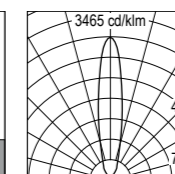

H (m)	Ø (m)	lux med. 3000 K	lux max. 3000 K	lux med. 4000 K	lux max. 4000 K
5	1.71	99	204	103	213
4	1.37	154	319	161	333
3	1.03	274	567	287	593
2	0.68	617	1277	645	1334
1	0.34	2469	5107	2580	5336

1147.BRF.T.-- 12 W 1 Led 3000 K 1474 lm
1147.BSF.T.-- 12 W 1 Led 4000 K 1540 lm
220-240 V 50/60 HZ
vetro trasparente *clear diffuser*
alimentatore incluso *led driver integral*