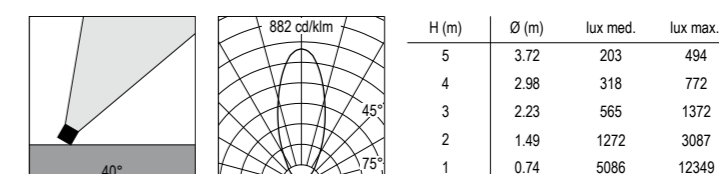

1134.21M.T.-- 150 W HIT G12 14000 lm
230 V 50 HZ
vetro trasparente *clear diffuser*
alimentatore ferromagnetico incluso
conventional ballast integral