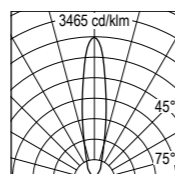

H (m)	Ø (m)	lux med. 3000 K	lux max. 3000 K	lux med. 4000 K	lux max. 4000 K
5	1.71	99	204	103	213
4	1.37	154	319	161	333
3	1.03	274	567	287	593
2	0.68	617	1277	645	1334
1	0.34	2469	5107	2580	5336

1129.BRF.T.-- 12 W 1 Led 3000 K 1474 lm
1129.BSF.T.-- 12 W 1 Led 4000 K 1540 lm
 220-240 V 50/60 HZ
 vetro trasparente *clear diffuser*
 alimentatore incluso *led driver integral*