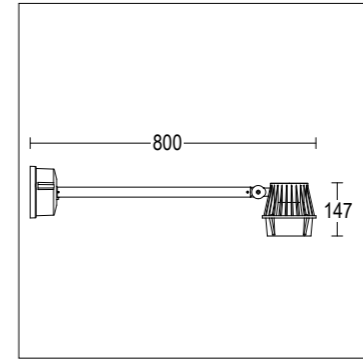

IP65
IK07

codice colori
colour codes

.05 grigio antracite
anthracite grey

.13 grigio chiaro
light grey

1148.ECS.T-- 32 W 1 Led 3000 K 3250 lm
1148.EDS.T-- 32 W 1 Led 4000 K 3400 lm
220-240 V 50/60 HZ
vetro trasparente *clear diffuser*
alimentatore incluso *led driver integral*

H (m)	Ø (m)	lux med. 3000 K	lux max. 3000 K	lux med. 4000 K	lux max. 4000 K
5	1.71	541	1094	566	1145
4	1.37	846	1710	885	1789
3	1.03	1504	3040	1573	3180
2	0.68	3383	6840	3539	7155
1	0.34	14355	27359	14158	28621

1148.ECF.T-- 32 W 1 Led 3000 K 3250 lm
1148.EDF.T-- 32 W 1 Led 4000 K 3400 lm
220-240 V 50/60 HZ
vetro trasparente *clear diffuser*
alimentatore incluso *led driver integral*

H (m)	Ø (m)	lux med. 3000 K	lux max. 3000 K	lux med. 4000 K	lux max. 4000 K
5	3.88	65	160	68	167
4	3.10	102	250	106	262
3	2.33	181	445	189	465
2	1.55	407	1000	425	1046
1	0.78	1626	4001	1701	4186

1148.L7S.T-- 35 W HIT G8,5 3300 lm
220-240 V 50/60 HZ
vetro trasparente *clear diffuser*
alimentatore elettronico incluso
electronic ballast integral

H (m)	Ø (m)	lux med.	lux max.
5	1.05	492	993
4	0.84	768	1552
3	0.63	1635	2759
2	0.42	3072	6207
1	0.21	12289	24827

1148.L7M.T-- 35 W HIT G8,5 3300 lm
220-240 V 50/60 HZ
vetro trasparente *clear diffuser*
alimentatore elettronico incluso
electronic ballast integral

H (m)	Ø (m)	lux med.	lux max.
5	3.65	63	148
4	2.92	99	231
3	2.19	176	410
2	1.46	396	923
1	0.73	1585	3691

Accessori Pario Pario accessories

227.--
Visiera in alluminio *aluminium hood*

228
Schermo anti-abbagliamento
solo per versione HIT
*Vouvre screen anti glare
only for HIT version*

711
Picchetto nero in nylon
Black nylon stake

233
Schermo anti-abbagliamento
solo per versione Led
*Vouvre screen anti glare
only for Led version*

230
Cintura di sostegno
Support belt

229
Lente ellissoidale
Ellipsoidal lens

234
Lente microprismata
Microprismatic lens