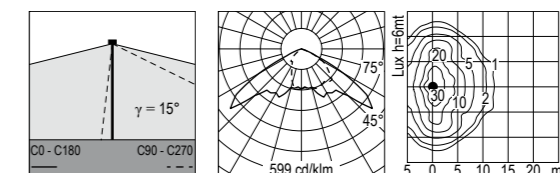

1399.21F.T-- 150 W HIT G12 14000 lm
230 V 50 HZ
vetro trasparente *clear diffuser*
alimentatore ferromagnetico incluso
conventional ballast integral