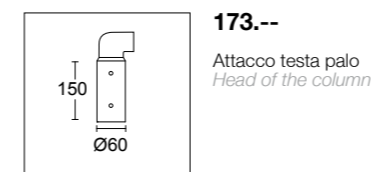

1399.21F.T-- 150 W HIT G12 14000 lm
 230 V 50 HZ
 vetro trasparente *clear diffuser*
 alimentatore ferromagnetico incluso
conventional ballast integral

Accessori

Accessories

172.--
 Attacco per braccio
Bracket support