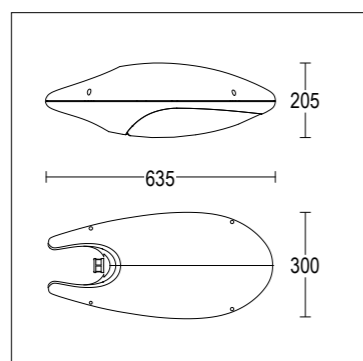

IP65
codice colori
colour codes
.05 grigio antracite
anthracite grey
.13 grigio chiaro
light grey

1399.59F.A-- 70 W HIT-DE /
HST-DE Rx7s 6600 lm
230 V 50 HZ
vetro acidato *acid etched diffuser*
alimentatore ferromagnetico incluso
conventional ballast integral