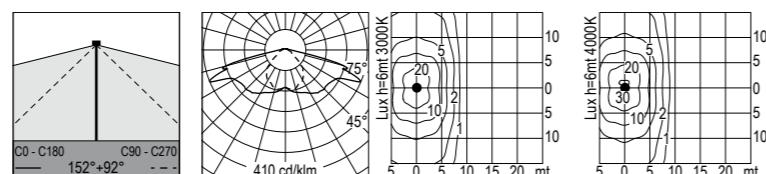

1399.209.T-- 44 W 8 Led 3000 K 5690 lm
1399.210.T-- 44 W 8 Led 4000 K 6340 lm
220-240 V 50/60 HZ
vetro trasparente *clear diffuser*
alimentatore incluso *led driver integral*