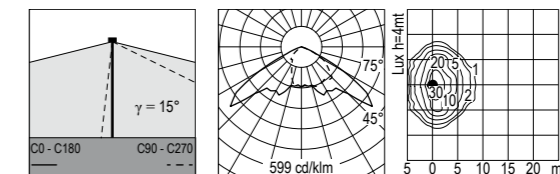

1399.N1F.T-- 70 W HIT G12 6600 lm
220-240 V 50/60 HZ
vetro trasparente *clear diffuser*
alimentatore elettronico incluso
electronic ballast integral