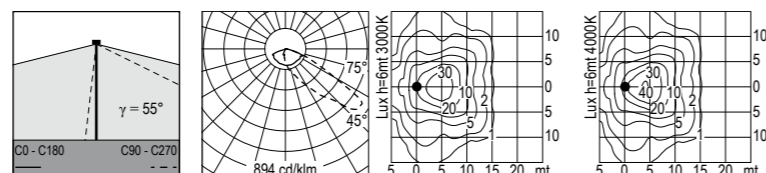

1399.207.T-- 44 W 8 Led 3000 K 5690 lm
1399.208.T-- 44 W 8 Led 4000 K 6340 lm
220-240 V 50/60 HZ
vetro trasparente *clear diffuser*
alimentatore incluso *led driver integral*