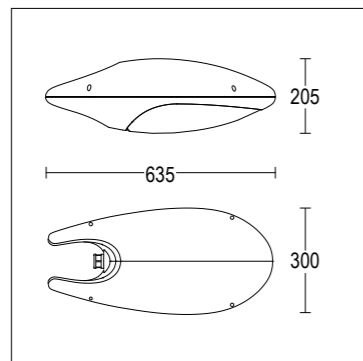

IP65
codice colori
colour codes
.05 grigio antracite
anthracite grey
.13 grigio chiaro
light grey

1399.203.T-- 44 W 8 Led 3000 K 5690 lm
1399.204.T-- 44 W 8 Led 4000 K 6340 lm
220-240 V 50/60 HZ
vetro trasparente *clear diffuser*
alimentatore incluso *led driver integral*