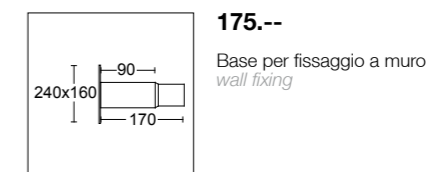

175.--
Base per fissaggio a muro
wall fixing