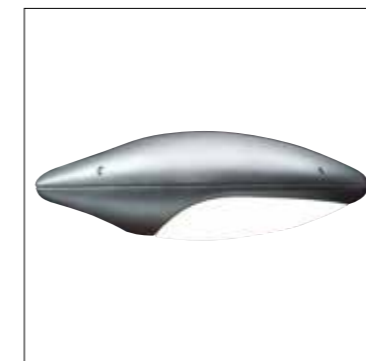

IP65
codice colori
colour codes
.05 grigio antracite
anthracite grey
.13 grigio chiaro
light grey
*
classe II su richiesta
class II upon request

1399.B2F.T-- 35 W HIT G12 3300 lm
220-240 V 50/60 HZ
vetro trasparente *clear diffuser*
alimentatore elettronico incluso
electronic ballast integral