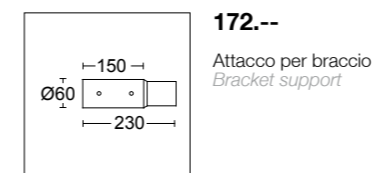

Accessori

Accessories

172.--
Attacco per braccio
Bracket support