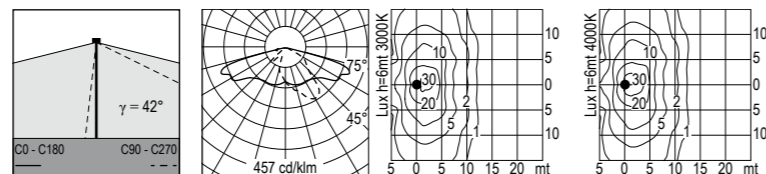

1399.205.T-- 44 W 8 Led 3000 K 5690 lm
1399.206.T-- 44 W 8 Led 4000 K 6340 lm
220-240 V 50/60 HZ
vetro trasparente *clear diffuser*
alimentatore incluso *led driver integral*