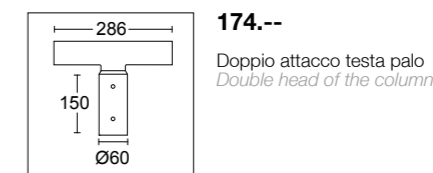

174.--
Doppio attacco testa palo
Double head of the column