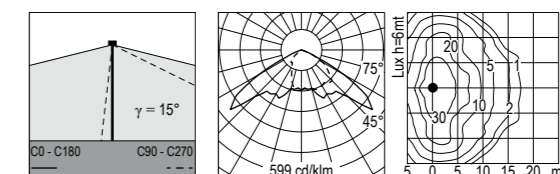

IP65
codice colori
colour codes
.05 grigio antracite
anthracite grey
.13 grigio chiaro
light grey

1399.203.T-- 44 W 8 Led 3000 K 5690 lm
1399.204.T-- 44 W 8 Led 4000 K 6340 lm
220-240 V 50/60 HZ
vetro trasparente *clear diffuser*
alimentatore incluso *led driver integral*

1399.205.T-- 44 W 8 Led 3000 K 5690 lm
1399.206.T-- 44 W 8 Led 4000 K 6340 lm
220-240 V 50/60 HZ
vetro trasparente *clear diffuser*
alimentatore incluso *led driver integral*

1399.207.T-- 44 W 8 Led 3000 K 5690 lm
1399.208.T-- 44 W 8 Led 4000 K 6340 lm
220-240 V 50/60 HZ
vetro trasparente *clear diffuser*
alimentatore incluso *led driver integral*

1399.209.T-- 44 W 8 Led 3000 K 5690 lm
1399.210.T-- 44 W 8 Led 4000 K 6340 lm
220-240 V 50/60 HZ
vetro trasparente *clear diffuser*
alimentatore incluso *led driver integral*

IP65
codice colori
colour codes
.05 grigio antracite
anthracite grey
.13 grigio chiaro
light grey

1399.59F.A-- 70 W HIT-DE /
HST-DE Rx7s 6600 lm
230 V 50 HZ
vetro acidato *acid etched diffuser*
alimentatore ferromagnetico incluso
conventional ballast integral

1399.61F.A-- 150 W HIT-DE /
HST-DE Rx7s 14000 lm
230 V 50 HZ
vetro acidato *acid etched diffuser*
alimentatore ferromagnetico incluso
conventional ballast integral

IP65
codice colori
colour codes
.05 grigio antracite
anthracite grey
.13 grigio chiaro
light grey
*
classe II su richiesta
class II upon request

1399.B2F.T-- 35 W HIT G12 3300 lm
220-240 V 50/60 HZ
vetro trasparente *clear diffuser*
alimentatore elettronico incluso
electronic ballast integral

1399.N1F.T-- 70 W HIT G12 6600 lm
220-240 V 50/60 HZ
vetro trasparente *clear diffuser*
alimentatore elettronico incluso
electronic ballast integral

1399.21F.T-- 150 W HIT G12 14000 lm
230 V 50 HZ
vetro trasparente *clear diffuser*
alimentatore ferromagnetico incluso
conventional ballast integral