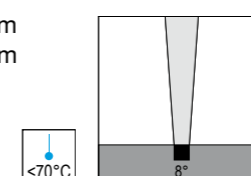

H (m)	Ø (m)	lux med. 3000 K	lux max. 3000 K	lux med. 4000 K	lux max. 4000 K
5	0.68	78	154	85	168
4	0.55	122	241	133	262
3	0.41	216	428	236	467
2	0.27	487	963	531	1050
1	0.14	1948	3854	2123	4199

1291.BAM.T.15 1,5 W 1 Led 3000 K 156 lm
1291.BBM.T.15 1,5 W 1 Led 4000 K 170 lm
max 500 mA DC
vetro trasparente *clear diffuser*
alimentatore remoto SELV non incluso
remote SELV led driver not included