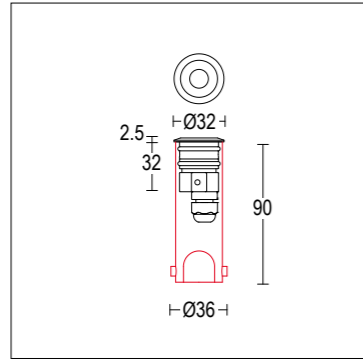

Microsegno

codice controcassa
rough-in housing code
197

codice colori
colour codes
.15 acciaio inox
stainless steel

1007.BAS.T.15 1,5 W 1 Led 3000 K 160 lm
1007.BBS.T.15 1,5 W 1 Led 4000 K 160 lm
max 500 mA DC
vetro trasparente *clear diffuser*
alimentatore remoto SELV non incluso
remote SELV led driver not included

H (m)	Ø (m)	lux med. 3000 K	lux max. 3000 K	lux med. 4000 K	lux max. 4000 K
5	0.68	80	158	80	158
4	0.55	125	247	125	247
3	0.41	222	439	222	439
2	0.27	500	988	500	988
1	0.14	1998	3952	1998	3952

1007.BAM.T.15 1,5 W 1 Led 3000 K 160 lm
1007.BBM.T.15 1,5 W 1 Led 4000 K 160 lm
max 500 mA DC
vetro trasparente *clear diffuser*
alimentatore remoto SELV non incluso
remote SELV led driver not included

H (m)	Ø (m)	lux med. 3000 K	lux max. 3000 K	lux med. 4000 K	lux max. 4000 K
5	2.89	4	10	4	10
4	2.31	7	15	7	15
3	1.73	12	27	12	27
2	1.15	27	61	27	61
1	0.58	108	243	108	243