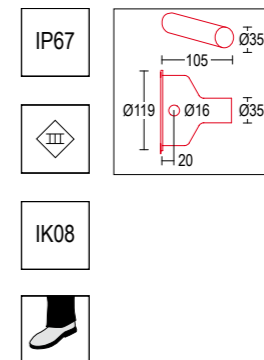

codice controcassa
rough-in housing code
290

codice colori
colour codes
.15 acciaio inox
stainless steel

1291.BAS.T.15 1,5 W 1 Led 3000 K 156 lm
1291.BBS.T.15 1,5 W 1 Led 4000 K 170 lm
max 500 mA DC
vetro trasparente *clear diffuser*
alimentatore remoto SELV non incluso
remote SELV led driver not included