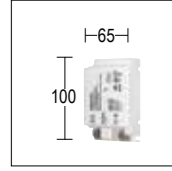

210
Alimentatore 1050 mA 35 W
1 alimentatore per
5-9 Maxisegno 3 W
Led driver 1050 mA 22 W
1 local power source for
5-9 Maxisegno 3 W