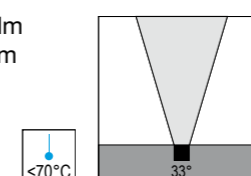

H (m)	Ø (m)	lux med. 3000 K	lux max. 3000 K	lux med. 4000 K	lux max. 4000 K
5	2.89	4	9	5	10
4	2.31	7	15	7	16
3	1.73	12	26	13	29
2	1.15	26	59	29	64
1	0.58	106	237	115	258