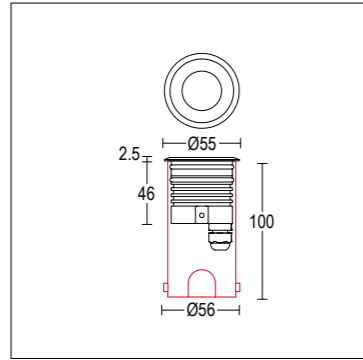

Maxisegno

codice controcassa
rough-in housing code
196

codice colori
colour codes
.15 acciaio inox
stainless steel

1009.BGS.T.15 3 W 1 Led 3000 K 290 lm
1009.BHS.T.15 3 W 1 Led 4000 K 290 lm
max 1050 mA DC
vetro trasparente *clear diffuser*
alimentatore remoto SELV non incluso
remote SELV led driver not included

H (m)	Ø (m)	lux med. 3000 K	lux max. 3000 K	lux med. 4000 K	lux max. 4000 K
5	0.68	145	287	145	287
4	0.55	226	448	226	448
3	0.41	402	796	402	796
2	0.27	905	1791	905	1791
1	0.14	3621	7164	3621	7164

1009.BGM.T.15 3 W 1 Led 3000 K 290 lm
1009.BHM.T.15 3 W 1 Led 4000 K 290 lm
max 1050 mA DC
vetro trasparente *clear diffuser*
alimentatore remoto SELV non incluso
remote SELV led driver not included

H (m)	Ø (m)	lux med. 3000 K	lux max. 3000 K	lux med. 4000 K	lux max. 4000 K
5	2.89	8	18	8	18
4	2.31	12	27	12	27
3	1.73	22	49	22	49
2	1.15	49	110	49	110
1	0.58	195	440	195	440

1009.AHM.T.15 6,5 W 1 Led 3000 K 550 lm
1009.ALM.T.15 6,5 W 1 Led 4000 K 600 lm
max 350 mA DC
vetro trasparente *clear diffuser*
alimentatore remoto SELV non incluso
remote SELV led driver not included

H (m)	Ø (m)	lux med. 3000 K	lux max. 3000 K	lux med. 4000 K	lux max. 4000 K
5	2.16	18	39	20	43
4	1.73	29	61	31	67
3	1.30	51	109	56	119
2	0.86	115	245	126	267
1	0.43	462	980	504	1070

1009.AHF.T.15 6,5 W 1 Led 3000 K 550 lm
1009.ALF.T.15 6,5 W 1 Led 4000 K 600 lm
max 350 mA DC
vetro trasparente *clear diffuser*
alimentatore remoto SELV non incluso
remote SELV led driver not included

H (m)	Ø (m)	lux med. 3000 K	lux max. 3000 K	lux med. 4000 K	lux max. 4000 K
5	6.08	3	9	3	10
4	4.86	5	15	5	16
3	3.65	8	26	9	28
2	2.43	18	59	20	64
1	1.22	73	234	80	256