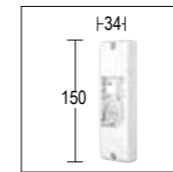

Accessori Segno Led

Segno Led accessories

622
Alimentatore 350 mA 15 W
1 alimentatore per
1-4 Segno Led 3 W
Led driver 350 mA 15 W
1 local power source for
1-4 Segno Led 3 W