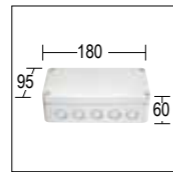

205
Scatola IP 66 per alimentatore remoto
IP 66 box for remote led driver