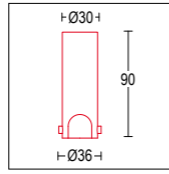

Microsegno

codice controcassa
rough-in housing code
197

codice colori
colour codes
.15 acciaio inox
stainless steel

1007.BAS.T.15 1,5 W 1 Led 3000 K 160 lm
1007.BBS.T.15 1,5 W 1 Led 4000 K 160 lm
max 500 mA DC
vetro trasparente *clear diffuser*
alimentatore remoto SELV non incluso
remote SELV led driver not included