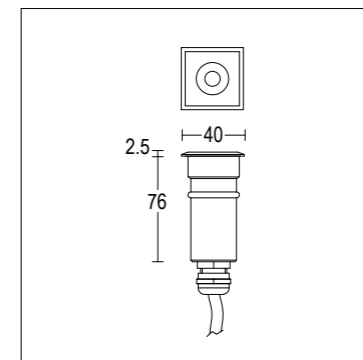

codice controcassa
rough-in housing code
290

codice colori
colour codes
.15 acciaio inox
stainless steel

1291.BAS.T.15 1,5 W 1 Led 3000 K 156 lm
1291.BBS.T.15 1,5 W 1 Led 4000 K 170 lm
max 500 mA DC
vetro trasparente *clear diffuser*
alimentatore remoto SELV non incluso
remote SELV led driver not included

H (m)	Ø (m)	lux med. 3000 K	lux max. 3000 K	lux med. 4000 K	lux max. 4000 K
5	0.68	78	154	85	168
4	0.55	122	241	133	262
3	0.41	216	428	236	467
2	0.27	487	963	531	1050
1	0.14	1948	3854	2123	4199

1291.BAM.T.15 1,5 W 1 Led 3000 K 156 lm
1291.BBM.T.15 1,5 W 1 Led 4000 K 170 lm
max 500 mA DC
vetro trasparente *clear diffuser*
alimentatore remoto SELV non incluso
remote SELV led driver not included

H (m)	Ø (m)	lux med. 3000 K	lux max. 3000 K	lux med. 4000 K	lux max. 4000 K
5	2.89	4	9	5	10
4	2.31	7	15	7	16
3	1.73	12	26	13	29
2	1.15	26	59	29	64
1	0.58	106	237	115	258