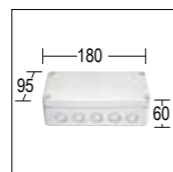

205
Scatola IP 66 per alimentatore remoto
IP 66 box for remote led driver