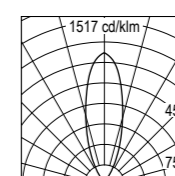

H (m)	Ø (m)	lux med. 3000 K	lux max. 3000 K	lux med. 4000 K	lux max. 4000 K
5	2.89	4	9	5	10
4	2.31	7	15	7	16
3	1.73	12	26	13	29
2	1.15	26	59	29	64
1	0.58	106	237	115	258