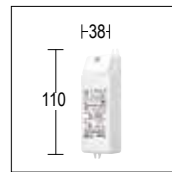

Accessori Microsegno

Microsegno accessories

206
Alimentatore 500 mA 16,8 W
1 alimentatore per
1-10 Microsegno 1,5W
Led driver 500 mA 16,8 W
1 local power source for
1-10 Microsegno 1,5 W