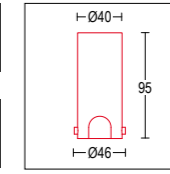

Segno

codice controcassa
rough-in housing code
198

codice colori
colour codes
.15 acciaio inox
stainless steel

1008.BDS.T.15 2 W 1 Led 3000 K 210 lm
1008.BES.T.15 2 W 1 Led 4000 K 210 lm
max 700 mA DC
vetro trasparente *clear diffuser*
alimentatore remoto SELV non incluso
remote SELV led driver not included