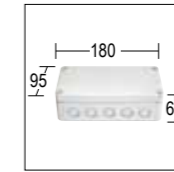

205
Scatola IP 66 per alimentatore remoto
IP 66 box for remote led driver