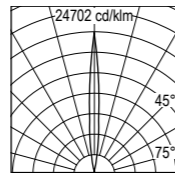

H (m)	Ø (m)	lux med. 3000 K	lux max. 3000 K	lux med. 4000 K	lux max. 4000 K
5	0.68	80	158	80	158
4	0.55	125	247	125	247
3	0.41	222	439	222	439
2	0.27	500	988	500	988
1	0.14	1998	3952	1998	3952

1007.BAM.T.15 1,5 W 1 Led 3000 K 160 lm
1007.BBM.T.15 1,5 W 1 Led 4000 K 160 lm
max 500 mA DC
vetro trasparente *clear diffuser*
alimentatore remoto SELV non incluso
remote SELV led driver not included