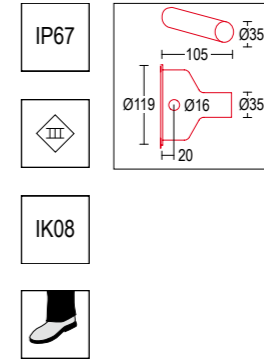

Segno Led

codice controcassa
rough-in housing code
290

codice colori
colour codes
.15 acciaio inox
stainless steel

1292.BAS.T.15 1,5 W 1 Led 3000 K 156 lm
1292.BBS.T.15 1,5 W 1 Led 4000 K 170 lm
max 500 mA DC
vetro trasparente *clear diffuser*
alimentatore remoto SELV non incluso
remote SELV led driver not included