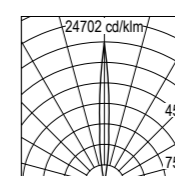

H (m)	Ø (m)	lux med. 3000 K	lux max. 3000 K	lux med. 4000 K	lux max. 4000 K
5	0.68	78	154	85	168
4	0.55	122	241	133	262
3	0.41	216	428	236	467
2	0.27	487	963	531	1050
1	0.14	1948	3854	2123	4199

1291.BAM.T.15 1,5 W 1 Led 3000 K 156 lm
1291.BBM.T.15 1,5 W 1 Led 4000 K 170 lm
max 500 mA DC
vetro trasparente *clear diffuser*
alimentatore remoto SELV non incluso
remote SELV led driver not included