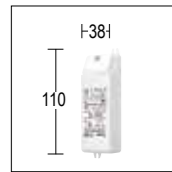

Accessori Segno

Segno accessories

624
Alimentatore 700 mA 17 W
1 alimentatore per 1-6 Segno 2 W
Led driver 700 mA 17 W
1 local power source for 1-6 Segno 2 W