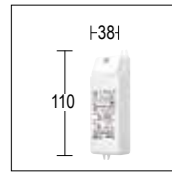

Accessori Maxisegno

Maxisegno accessories

207
Alimentatore 1050 mA 22 W
1 alimentatore per
1-5 Maxisegno 3 W
Led driver 1050 mA 22 W
1 local power source for
1-5 Maxisegno 3 W