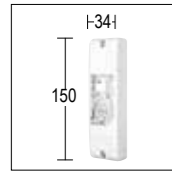

622
Alimentatore 350 mA 15 W
1 alimentatore per
1-12 Microsegno flat 1 W
Led driver 350 mA 15 W
1 local power source for
1-10 Microsegno flat 1 W