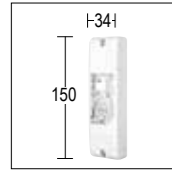

622
Alimentatore 350 mA 15 W
1 alimentatore per
1-12 Segno flat 1 W
Led driver 350 mA 15 W
1 local power source for
1-10 Segno flat 1 W