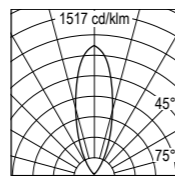

H (m)	Ø (m)	lux med. 3000 K	lux max. 3000 K	lux med. 4000 K	lux max. 4000 K
5	2.89	4	10	4	10
4	2.31	7	15	7	15
3	1.73	12	27	12	27
2	1.15	27	61	27	61
1	0.58	108	243	108	243