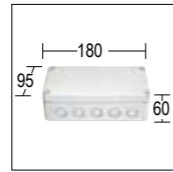

205
Scatola IP 66 per alimentatore remoto
IP 66 box for remote led driver