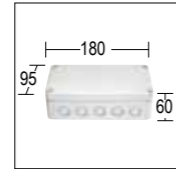

204
 Connettore rapido IP 68
 IP 68 fast connector

205
 Scatola IP 66 per alimentatore remoto
 IP 66 box for remote led driver

203
 Picchetto nero in nylon
 Black nylon stake

Accessori Maxisegno spot

Maxi segno spot accessories