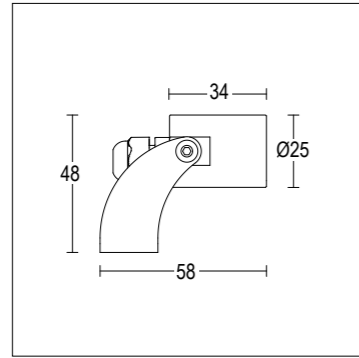

Microsegno spot RD

IP67 codice colori
colour codes

.05 grigio antracite
anthracite grey

.13 grigio chiaro
light grey

IK06

III

1113.BAS.T-- 1,5 W 1 Led 3000 K 160 lm
1113.BBS.T-- 1,5 W 1 Led 4000 K 160 lm
max 500 mA DC
vetro trasparente *clear diffuser*
alimentatore remoto SELV non incluso
remote SELV led driver not included

H (m)	Ø (m)	lux med. 3000 K	lux max. 3000 K	lux med. 4000 K	lux max. 4000 K
5	0.68	80	158	80	158
4	0.55	125	247	125	247
3	0.41	222	439	222	439
2	0.27	500	988	500	988
1	0.14	1998	3952	1998	3952

1113.BAM.T-- 1,5 W 1 Led 3000 K 160 lm
1113.BBM.T-- 1,5 W 1 Led 4000 K 160 lm
max 500 mA DC
vetro trasparente *clear diffuser*
alimentatore remoto SELV non incluso
remote SELV led driver not included

H (m)	Ø (m)	lux med. 3000 K	lux max. 3000 K	lux med. 4000 K	lux max. 4000 K
5	2.89	4	10	4	10
4	2.31	7	15	7	15
3	1.73	12	27	12	27
2	1.15	27	61	27	61
1	0.58	108	243	108	243