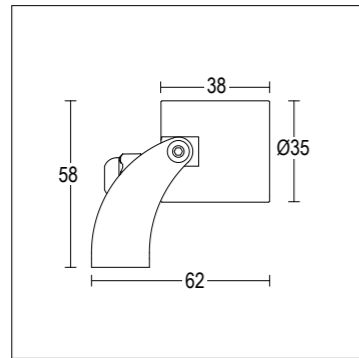

Segno spot RD

IP67 codice colori
colour codes

.05 grigio antracite
anthracite grey

.13 grigio chiaro
light grey

IK06

III

1114.BDS.T-- 2 W 1 Led 3000 K 210 lm
1114.BES.T-- 2 W 1 Led 4000 K 210 lm
max 700 mA DC
vetro trasparente *clear diffuser*
alimentatore remoto SELV non incluso
remote SELV led driver not included

H (m)	Ø (m)	lux med. 3000 K	lux max. 3000 K	lux med. 4000 K	lux max. 4000 K
5	0.68	105	207	105	207
4	0.55	164	324	164	324
3	0.41	291	576	291	576
2	0.27	656	1297	656	1297
1	0.14	2622	5187	2622	5187

1114.BDM.T-- 2 W 1 Led 3000 K 210 lm
1114.BEM.T-- 2 W 1 Led 4000 K 210 lm
max 700 mA DC
vetro trasparente *clear diffuser*
alimentatore remoto SELV non incluso
remote SELV led driver not included

H (m)	Ø (m)	lux med. 3000 K	lux max. 3000 K	lux med. 4000 K	lux max. 4000 K
5	2.89	6	13	6	13
4	2.31	9	20	9	20
3	1.73	16	35	16	35
2	1.15	35	80	35	80
1	0.58	142	318	142	318