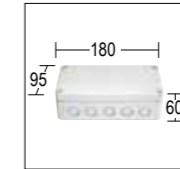

205
Scatola IP 66 per alimentatore remoto
IP 66 box for remote led driver