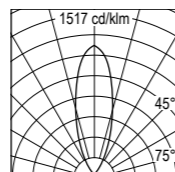

H (m)	Ø (m)	lux med. 3000 K	lux max. 3000 K	lux med. 4000 K	lux max. 4000 K
5	2.89	6	13	6	13
4	2.31	9	20	9	20
3	1.73	16	35	16	35
2	1.15	35	80	35	80
1	0.58	142	318	142	318