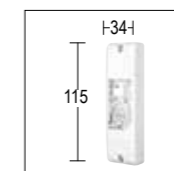

622
Alimentatore 350 mA 15 W
1 alimentatore per 1 Microspia soffitto 10 W
Led driver 350 mA 15 W
1 local power source for 1 Microspia soffitto 10 W