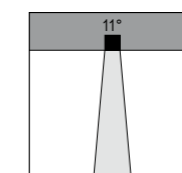

H (m)	Ø (m)	lux med.	lux max.
5	0.20	3931	7939
4	0.40	983	1985
3	0.60	437	882
2	0.80	246	496
1	1.00	157	318