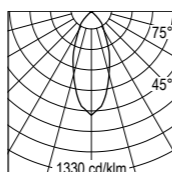

H (m)	Ø (m)	lux med. 3000 K	lux max. 3000 K	lux med. 4000 K	lux max. 4000 K
1	0.75	437	1064	489	1190
2	1.5	109	266	122	297
3	2.26	49	118	54	132
4	3.01	27	66	31	74
5	3.76	17	43	20	48

5947.49X.T.15 20 W QR-CB GU4 320 lm

12 V DC
vetro trasparente *clear diffuser*
trasformatore remoto SELV non incluso
remote SEVL transformer not included