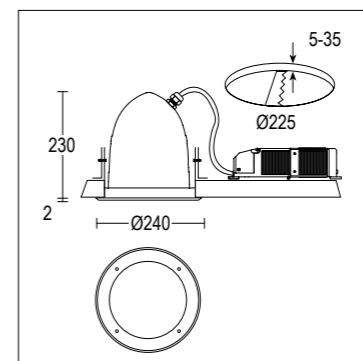

Spiona soffitto

IP65 codice colori
colour codes
0.15 acciaio inox
stainless steel

IK09

5337.19E.T.15 70 W HIT G12 6600 lm
230 V 50 HZ
vetro trasparente *clear diffuser*
alimentatore ferromagnetico incluso
conventional ballast integral
orientabile *adjustable 10°*

H (m)	Ø (m)	lux med.	lux max.
1	0.93	1275	3413
2	1.86	319	853
3	2.79	142	379
4	3.71	80	213
5	4.64	51	137

5337.21E.T.15 150 W HIT G12 14000 lm
230 V 50 HZ
vetro trasparente *clear diffuser*
alimentatore ferromagnetico incluso
conventional ballast integral
orientabile *adjustable 10°*

H (m)	Ø (m)	lux med.	lux max.
5	0.93	2704	7239
4	1.86	676	1810
3	2.79	300	804
2	3.71	169	452
1	4.64	108	290