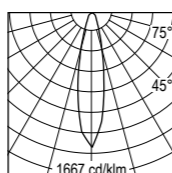

H (m)	Ø (m)	lux med.	lux max.
1	0.39	275	449
2	0.77	69	112
3	1.16	31	50
4	1.54	17	28
5	1.93	11	18