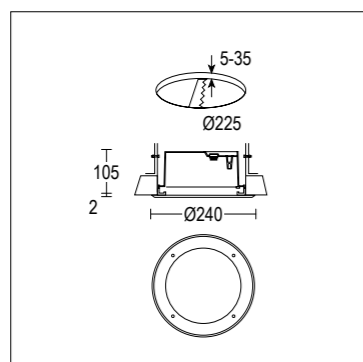

IP65 codice colori
colour codes
0.15 acciaio inox
stainless steel

IK10

5317.80F.A.15 26W TC-T Gx24d-3 1800 lm
230 V 50 HZ
vetro acidato *acid etched diffuser*
alimentatore ferromagnetico incluso
conventional ballast integral

H (m)	Ø (m)	lux med.	lux max.
1	3.34	25	364
2	6.68	6	91
3	10.03	3	40
4	13.37	2	23
5	16.71	1	15

5317.92F.A.15 26W TC-TE Gx24q-3 1800 lm
220-240 V 50/60 HZ
vetro acidato *acid etched diffuser*
alimentatore elettronico incluso
electronic ballast integral

H (m)	Ø (m)	lux med.	lux max.
1	3.34	25	364
2	6.68	6	91
3	10.03	3	40
4	13.37	2	23
5	16.71	1	15