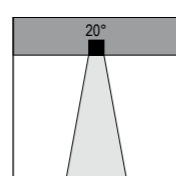

H (m)	Ø (m)	lux med. 3000 K	lux max. 3000 K	lux med. 4000 K	lux max. 4000 K
1	0.75	437	1064	489	1190
2	1.5	109	266	122	297
3	2.26	49	118	54	132
4	3.01	27	66	31	74
5	3.76	17	43	20	48

**5955.49X.T.15** 20 W QR-CB GU4 320 lm  
 12 V DC  
 vetro trasparente *clear diffuser*  
 trasformatore remoto SELV non incluso  
*remote SEVL transformer not included*