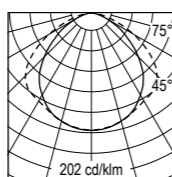

H (m)	Ø (m)	lux med.	lux max.
1	3.34	25	364
2	6.68	6	91
3	10.03	3	40
4	13.37	2	23
5	16.71	1	15

5317.92F.A.15 26W TC-TE Gx24q-3 1800 lm
220-240 V 50/60 HZ
vetro acidato *acid etched diffuser*
alimentatore elettronico incluso
electronic ballast integral