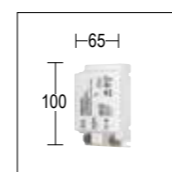

Accessori Midispia soffitto

Midispia soffitto accessories

209
Alimentatore 500 mA 40 W
1 alimentatore per 1-2 Midispia soffitto 18 W
Led driver 500 mA 40 W
1 local power source for 1-2 Midispia soffitto 18 W