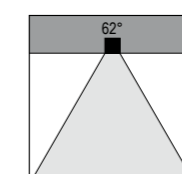

vetro trasparente *clear diffuser*  
alimentatore incluso *led driver integral*

H (m)	Ø (m)	lux med. 3000 K	lux max. 3000 K	lux med. 4000 K	lux max. 4000 K
1	1.21	155	186	166	522
2	2.42	39	122	42	130
3	3.63	17	54	18	58
4	4.84	10	30	10	33
5	6.06	6	19	7	21