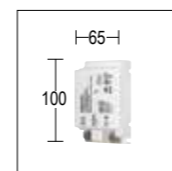

Accessori Microspia soffitto

Microspia soffitto accessories

208
Alimentatore 350 mA 35 W
1 alimentatore per 2-3 Microspia soffitto 10 W
Led driver 350 mA 35 W
1 local power source for 2-3 Microspia soffitto