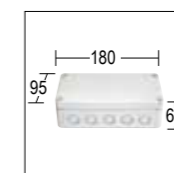

**279**  
Connettore per cablaggio in cascata IP 68  
*IP 68 connector for through wiring*

**622**  
Alimentatore 350 mA 15 W  
1 alimentatore per 1 Microspia soffitto 10 W  
*Led driver 350 mA 15 W*  
1 local power source for 1 Microspia soffitto 10 W