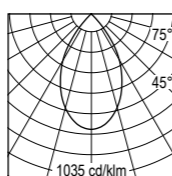

H (m)	Ø (m)	lux med. 3000 K	lux max. 3000 K	lux med. 4000 K	lux max. 4000 K
1	1.16	1267	3895	1324	4070
2	2.32	317	974	331	1018
3	3.48	141	433	147	452
4	4.64	79	243	83	254
5	5.80	51	156	53	163