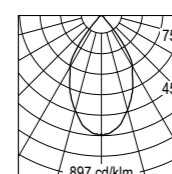

vetro trasparente *clear diffuser*  
alimentatore incluso *led driver integral*

H (m)	Ø (m)	lux med. 3000 K	lux max. 3000 K	lux med. 4000 K	lux max. 4000 K
1	1.21	155	186	166	522
2	2.42	39	122	42	130
3	3.63	17	54	18	58
4	4.84	10	30	10	33
5	6.06	6	19	7	21