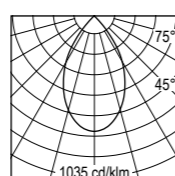

H (m)	Ø (m)	lux med. 3000 K	lux max. 3000 K	lux med. 4000 K	lux max. 4000 K
1	1.16	1267	3895	1324	4070
2	2.32	317	974	331	1018
3	3.48	141	433	147	452
4	4.64	79	243	83	254
5	5.80	51	156	53	163