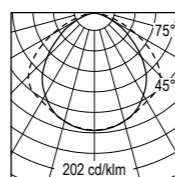

H (m)	Ø (m)	lux med.	lux max.
1	3.34	25	364
2	6.68	6	91
3	10.03	3	40
4	13.37	2	23
5	16.71	1	15

5309.92F.A.15 26W TC-TE Gx24q-3 1800 lm
220-240 V 50/60 HZ
vetro acidato *acid etched diffuser*
alimentatore elettronico incluso
electronic ballast integral