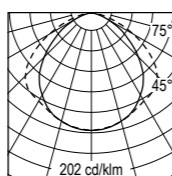

H (m)	Ø (m)	lux med.	lux max.
1	3.34	25	364
2	6.68	6	91
3	10.03	3	40
4	13.37	2	23
5	16.71	1	15