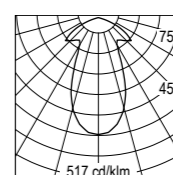

H (m)	Ø (m)	lux med.	lux max.
5	0.93	2704	7239
4	1.86	676	1810
3	2.79	300	804
2	3.71	169	452
1	4.64	108	290