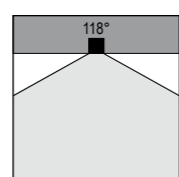

H (m)	Ø (m)	lux med.	lux max.
1	3.34	25	364
2	6.68	6	91
3	10.03	3	40
4	13.37	2	23
5	16.71	1	15