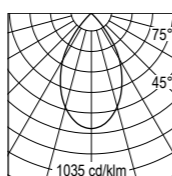

H (m)	Ø (m)	lux med. 3000 K	lux max. 3000 K	lux med. 4000 K	lux max. 4000 K
1	1.16	905	2783	946	2909
2	2.32	226	696	237	727
3	3.48	101	309	105	323
4	4.64	57	174	59	182
5	5.80	36	111	38	116