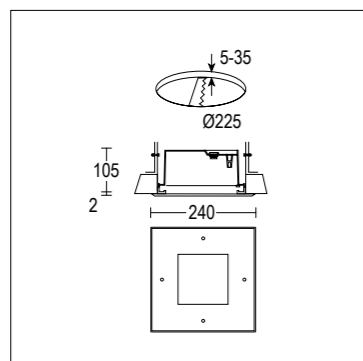

Spia soffitto

IP65 codice colori
colour codes
IK10
acciaio inox
stainless steel

5309.CGF.T.15 26 W 1 Led 3000 K 2689 lm
5309.CHF.T.15 26 W 1 Led 4000 K 2810 lm
220-240 V 50/60 HZ
vetro trasparente *clear diffuser*
alimentatore incluso *led driver integral*

H (m)	Ø (m)	lux med. 3000 K	lux max. 3000 K	lux med. 4000 K	lux max. 4000 K
1	1.16	905	2783	946	2909
2	2.32	226	696	237	727
3	3.48	101	309	105	323
4	4.64	57	174	59	182
5	5.80	36	111	38	116