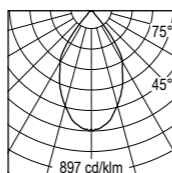

H (m)	Ø (m)	lux med. 3000 K	lux max. 3000 K	lux med. 4000 K	lux max. 4000 K
1	1.21	551	1731	577	1813
2	2.42	138	433	144	453
3	3.63	61	192	64	201
4	4.84	34	108	36	113
5	6.06	22	69	23	73