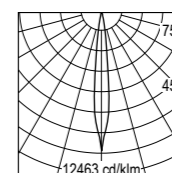

H (m)	Ø (m)	lux med.	lux max.
5	0.20	3931	7939
4	0.40	983	1985
3	0.60	437	882
2	0.80	246	496
1	1.00	157	318