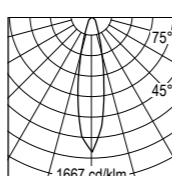

H (m)	Ø (m)	lux med. 3000 K	lux max. 3000 K	lux med. 4000 K	lux max. 4000 K
1	0.75	437	1064	489	1190
2	1.5	109	266	122	297
3	2.26	49	118	54	132
4	3.01	27	66	31	74
5	3.76	17	43	20	48

**5955.49X.T.15** 20 W QR-CB GU4 320 lm  
 12 V DC  
 vetro trasparente *clear diffuser*  
 trasformatore remoto SELV non incluso  
*remote SEVL transformer not included*