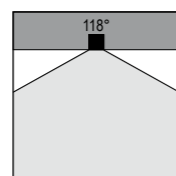

H (m)	Ø (m)	lux med.	lux max.
1	3.34	25	364
2	6.68	6	91
3	10.03	3	40
4	13.37	2	23
5	16.71	1	15