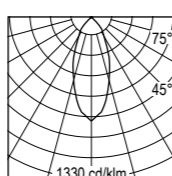

H (m)	Ø (m)	lux med. 3000 K	lux max. 3000 K	lux med. 4000 K	lux max. 4000 K
1	0.75	437	1064	489	1190
2	1.5	109	266	122	297
3	2.26	49	118	54	132
4	3.01	27	66	31	74
5	3.76	17	43	20	48

**5955.49X.T.15** 20 W QR-CB GU4 320 lm  
 12 V DC  
 vetro trasparente *clear diffuser*  
 trasformatore remoto SELV non incluso  
*remote SEVL transformer not included*