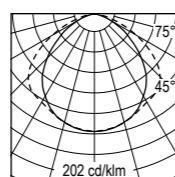

H (m)	Ø (m)	lux med.	lux max.
1	3.34	25	364
2	6.68	6	91
3	10.03	3	40
4	13.37	2	23
5	16.71	1	15