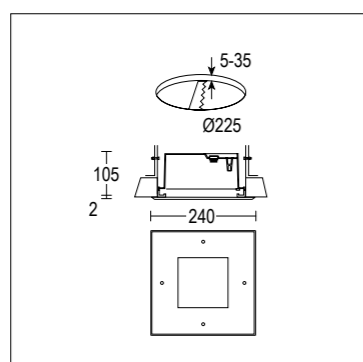

IP65 codice colori
colour codes
IK10
acciaio inox
stainless steel

5309.80F.A.15 26W TC-T Gx24d-3 1800 lm
230 V 50 HZ
vetro acidato *acid etched diffuser*
alimentatore ferromagnetico incluso
conventional ballast integral

H (m)	Ø (m)	lux med.	lux max.
1	3.34	25	364
2	6.68	6	91
3	10.03	3	40
4	13.37	2	23
5	16.71	1	15

5309.92F.A.15 26W TC-TE Gx24q-3 1800 lm
220-240 V 50/60 HZ
vetro acidato *acid etched diffuser*
alimentatore elettronico incluso
electronic ballast integral

H (m)	Ø (m)	lux med.	lux max.
1	3.34	25	364
2	6.68	6	91
3	10.03	3	40
4	13.37	2	23
5	16.71	1	15

Accessori Microspia soffitto

Microspia soffitto accessories

208
Alimentatore 350 mA 35 W
1 alimentatore per 2-3 Microspia soffitto 10 W
Led driver 350 mA 35 W
1 local power source for 2-3 Microspia soffitto

204
Connettore rapido IP 68
IP 68 fast connector

279
Connettore per cablaggio in cascata IP 68
IP 68 connector for through wiring

622
Alimentatore 350 mA 15 W
1 alimentatore per 1 Microspia soffitto 10 W
Led driver 350 mA 15 W
1 local power source for 1 Microspia soffitto 10 W

205
Scatola IP 66 per alimentatore remoto
IP 66 box for remote led driver

Accessori Midispia soffitto

Midispia soffitto accessories

209
Alimentatore 500 mA 40 W
1 alimentatore per 1-2 Midispia soffitto 18 W
Led driver 500 mA 40 W
1 local power source for 1-2 Midispia soffitto 18 W

204
Connettore rapido IP 68
IP 68 fast connector

279
Connettore per cablaggio in cascata IP 68
IP 68 connector for through wiring

211
Alimentatore 500 mA 20 W
1 alimentatore per 1 Midispia soffitto 18 W
Led driver 500 mA 40 W
1 local power source for 1 Midispia soffitto 18 W

205
Scatola IP 66 per alimentatore remoto
IP 66 box for remote led driver