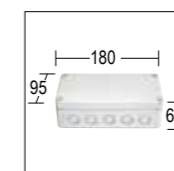

205
Scatola IP 66 per alimentatore remoto
IP 66 box for remote led driver