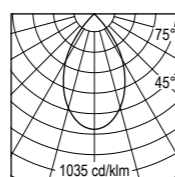

H (m)	Ø (m)	lux med. 3000 K	lux max. 3000 K	lux med. 4000 K	lux max. 4000 K
1	1.16	905	2783	946	2909
2	2.32	226	696	237	727
3	3.48	101	309	105	323
4	4.64	57	174	59	182
5	5.80	36	111	38	116