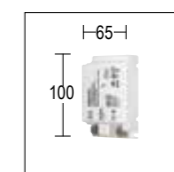

211
Alimentatore 500 mA 20 W
1 alimentatore per 1 Midispia soffitto 18 W
Led driver 500 mA 40 W
1 local power source for 1 Midispia soffitto 18 W