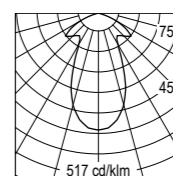

H (m)	Ø (m)	lux med.	lux max.
1	0.93	1275	3413
2	1.86	319	853
3	2.79	142	379
4	3.71	80	213
5	4.64	51	137

5337.21E.T.15 150 W HIT G12 14000 lm
230 V 50 HZ
vetro trasparente *clear diffuser*
alimentatore ferromagnetico incluso
conventional ballast integral
orientabile *adjustable 10°*