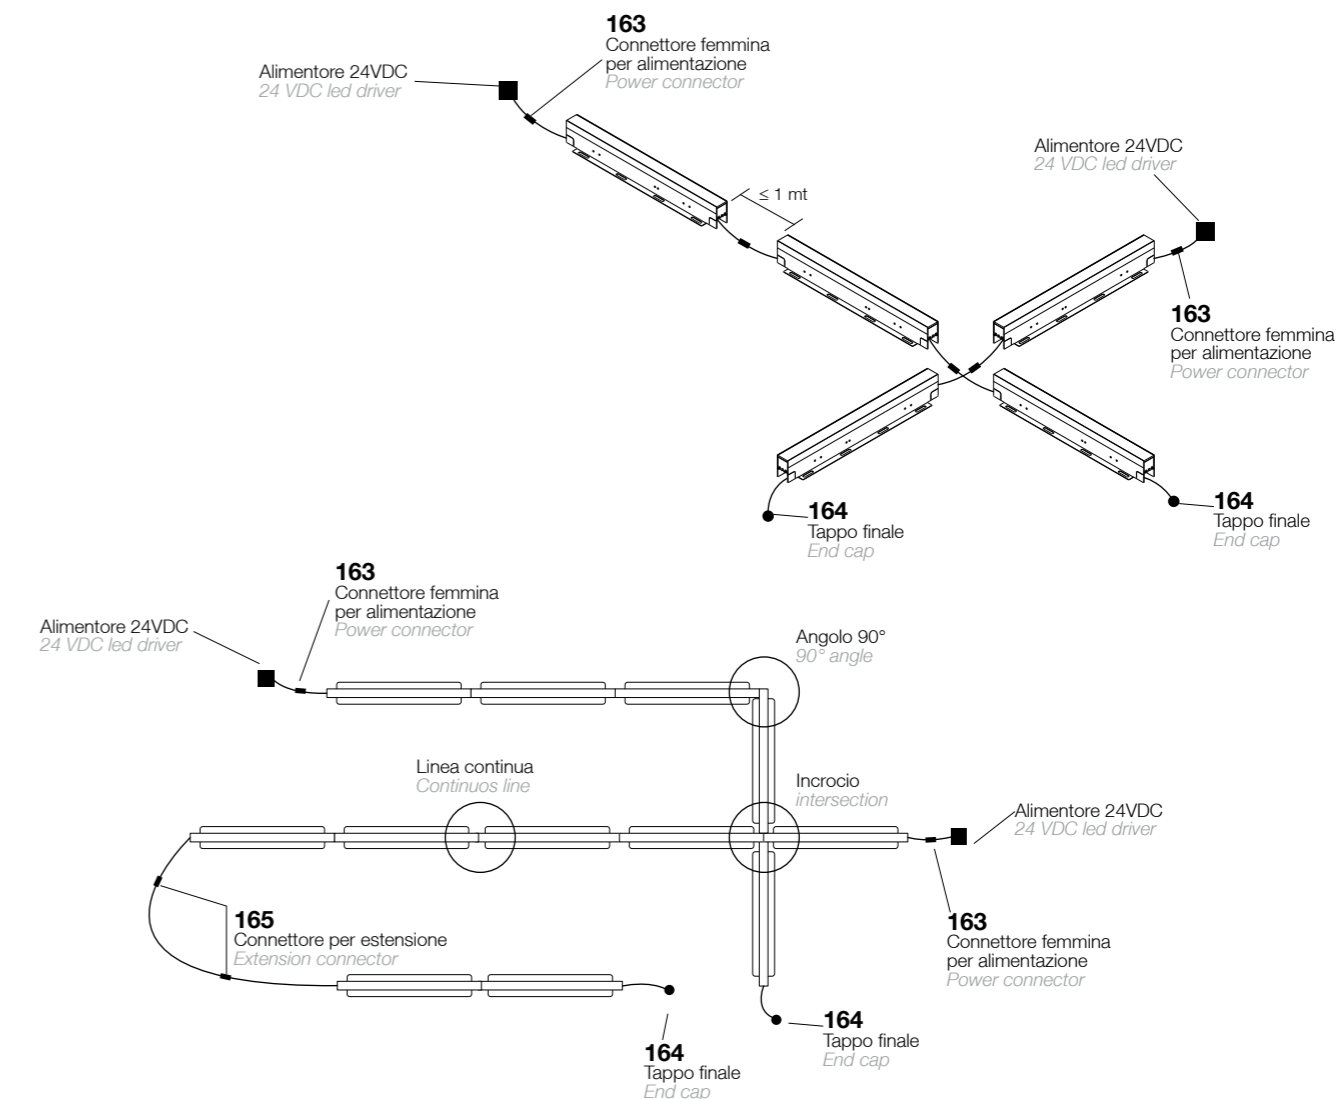

Schema di connessione Connection scheme

Accessori Accessories

163
Connettore femmina per alimentazione
Power connector

165
Connettore per estensione
Extension connector

550
Kit di fissaggio
Junctions fixation kit

551
Estrattore
Extraction tool

164
Tappo finale
End cap

141 75 W 24 V
142 120 W 24 V
143 240 W 24 V
144 300 W 24 V
145 600 W 24 V
Alimentatore 24 VDV IP 20
IP 20 Led driver 24 VDC

546 75 W 24 V
547 120 W 24 V
548 240 W 24 V
Alimentatore 24 VDV IP 67
IP 67 Led driver 24 VDC