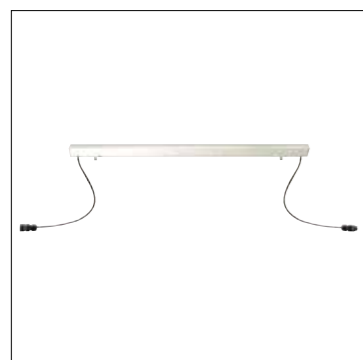

IP68 codice colori colour codes
.34 vetro glass

IK10

1532.GLX.A.34 14 W Led 3000 K 1200 lm
1532.GMX.A.34 14 W Led 4000 K 1200 lm
24 VDC DC
vetro acidato acid etched diffuser
alimentatore remoto SELV non incluso
remote SELV led driver not included