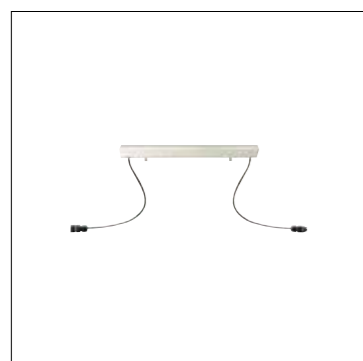

IP68 codice colori colour codes
.34 vetro glass

IK10

1531.FSX.A.34 7 W Led 3000 K 600 lm
1531.FTX.A.34 7 W Led 4000 K 600 lm
24 VDC DC
vetro acidato acid etched diffuser
alimentatore remoto SELV non incluso
remote SELV led driver not included