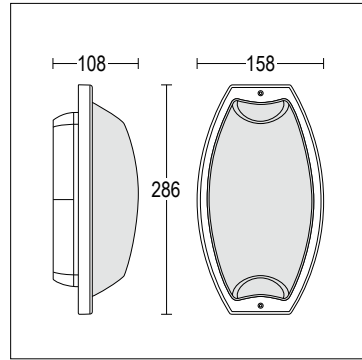

GUARNIZIONI
SEALING GASKET

silicone ricotto
silicone

ENTRATA CAVO
CABLE ENTRY

passacavo in silicone Ø10/14 mm
silicone bushing Ø10/14 mm

LAMPADINA
LAMP

esclusa
not included

FINITURA
FINISH

verniciatura in polveri poliestere ad alta resistenza ai raggi UV ed alla corrosione
powder coating polyester high resistance to UV and oxidation