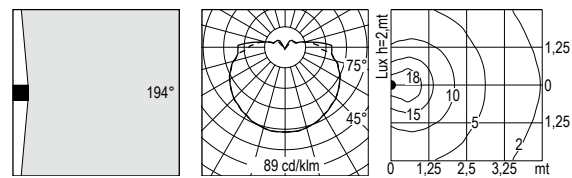

1314.80F.S.-- 26 W TC-D G24d-3 1800 lm
230 V 50 HZ
Vetro sabbato *sand blasted glass*
alimentatore ferromagnetico incluso
conventional ballast integral