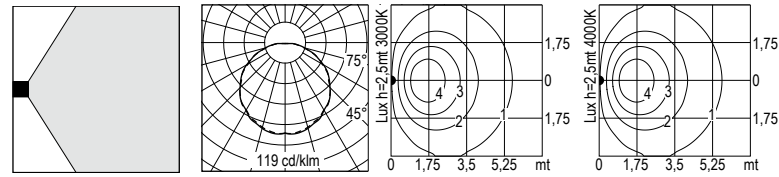

IP65
 IK07
 codice colori
 colour codes
 .05 grigio antracite
 anthracite grey
 .13 grigio chiaro
 light grey

1314.BRX.S.-- 13 W Led 3000 K 1010 lm
1314.BSX.S.-- 13 W Led 4000 K 1030 lm
 220-240 V 50/60 HZ
 vetro trasparente *clear diffuser*
 alimentatore incluso *led driver integral*